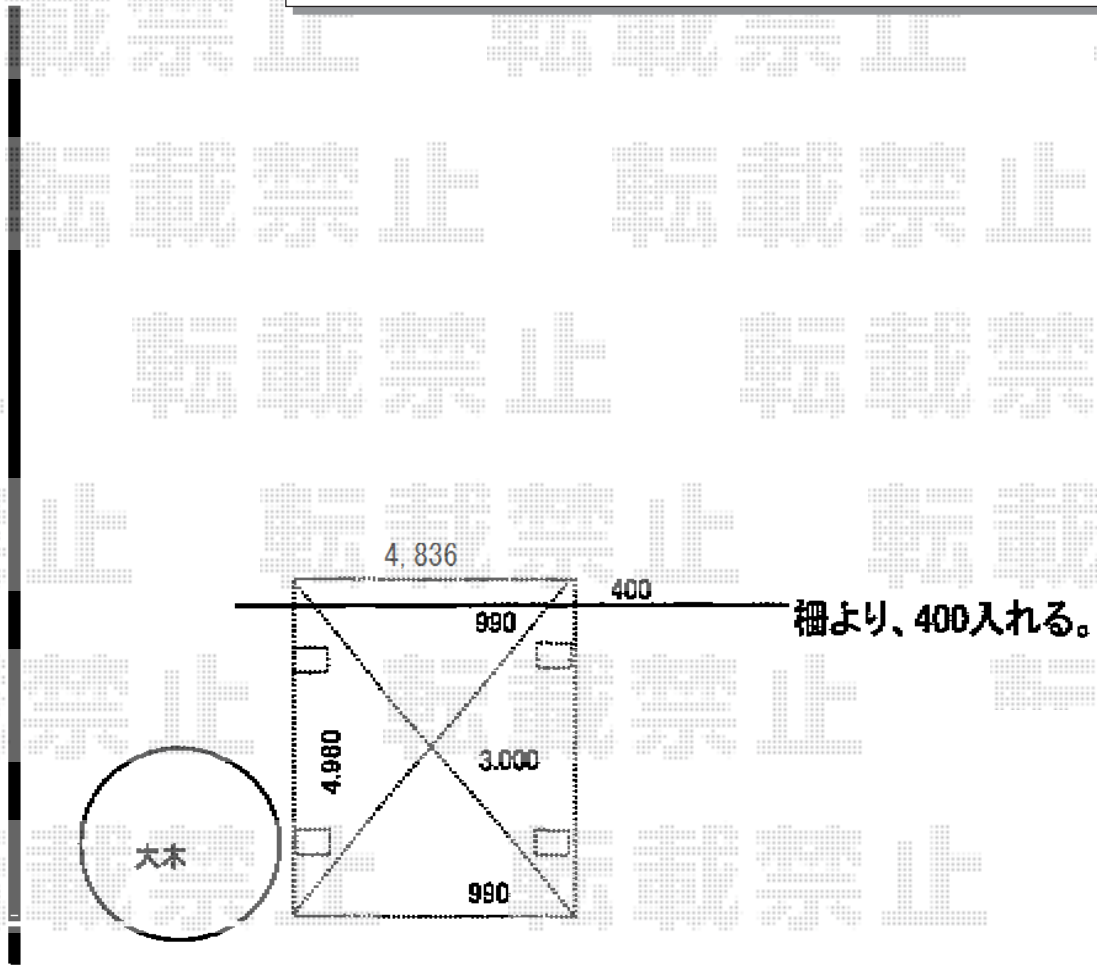

カーポート 施工概略図

LIXIL ネスカR (ラウンドスタイル) ワイド 積雪~20cm対応
幅= 4,836mm
奥行= 4,980mm
色: オータムブラウン
【未定】屋根材: ポリカーボネート【仮】 (クリアブルー)
柱仕様: ロング仕様 (有効高 約2,500mm)

道路側

横断面

2015-6-284130

担当者

赤松