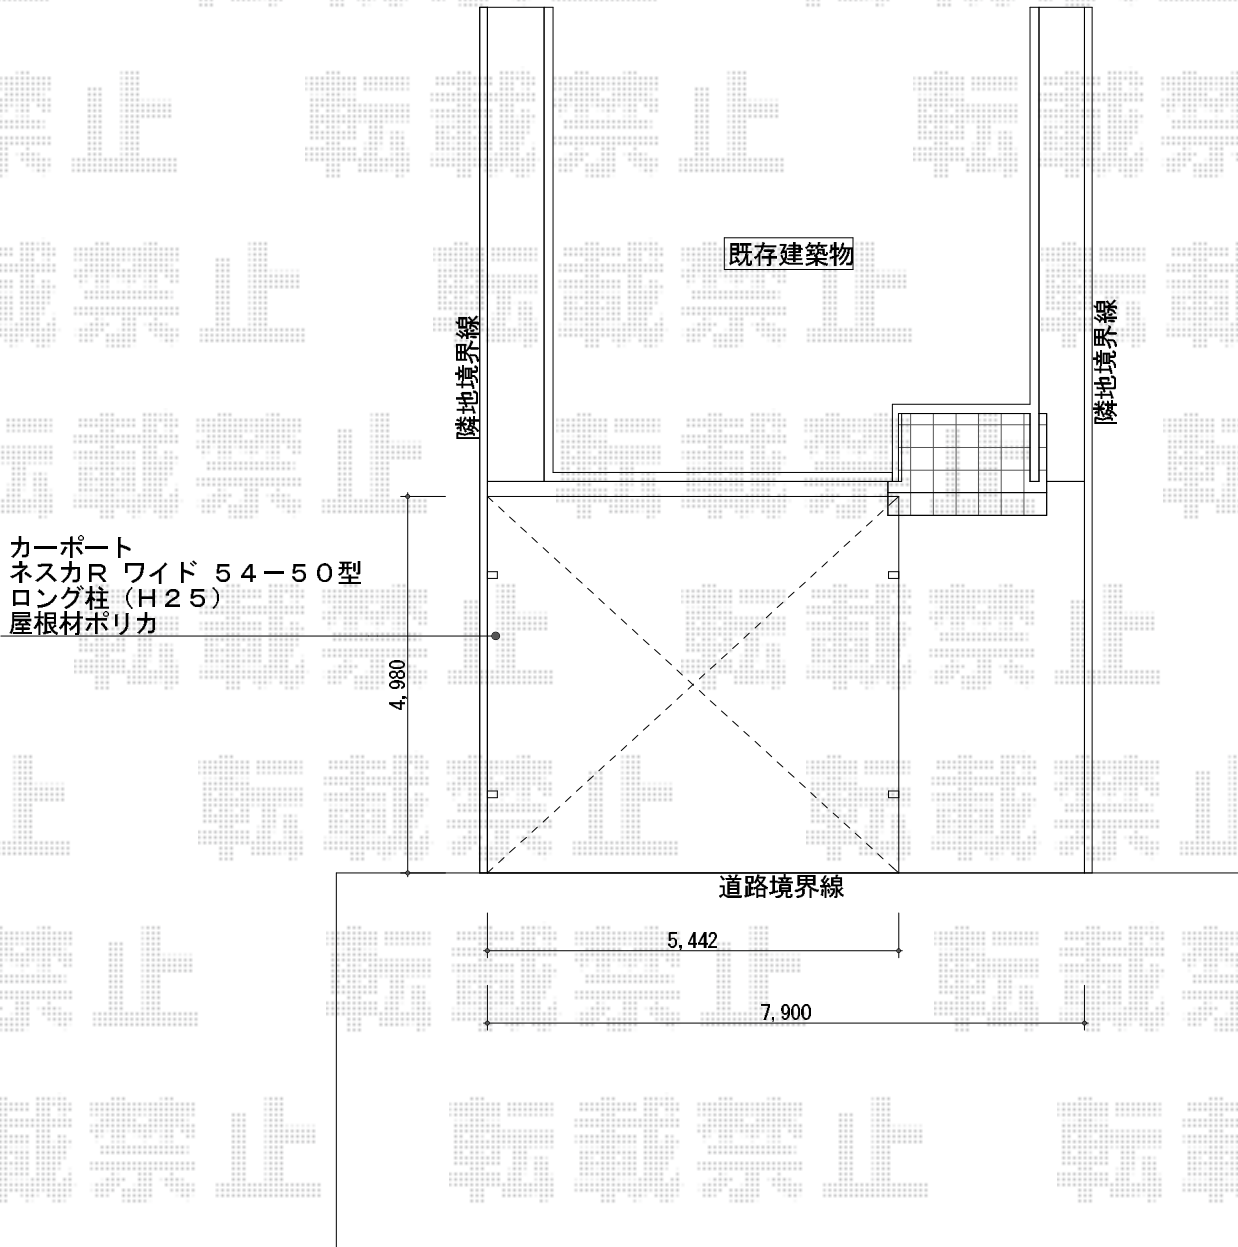

カーポート工事 施工概略図

LIXIL ネスカR (ラウンドスタイル) ワイド 積雪~20cm対応
幅= 5,442mm
奥行= 4,980mm
色: オータムブラウン
屋根材: ガリレポリカ (クリアマット・すりガラス調)
柱仕様: ロング仕様 (有効高 約2,500mm)

2015-6-284180

担当者

赤松