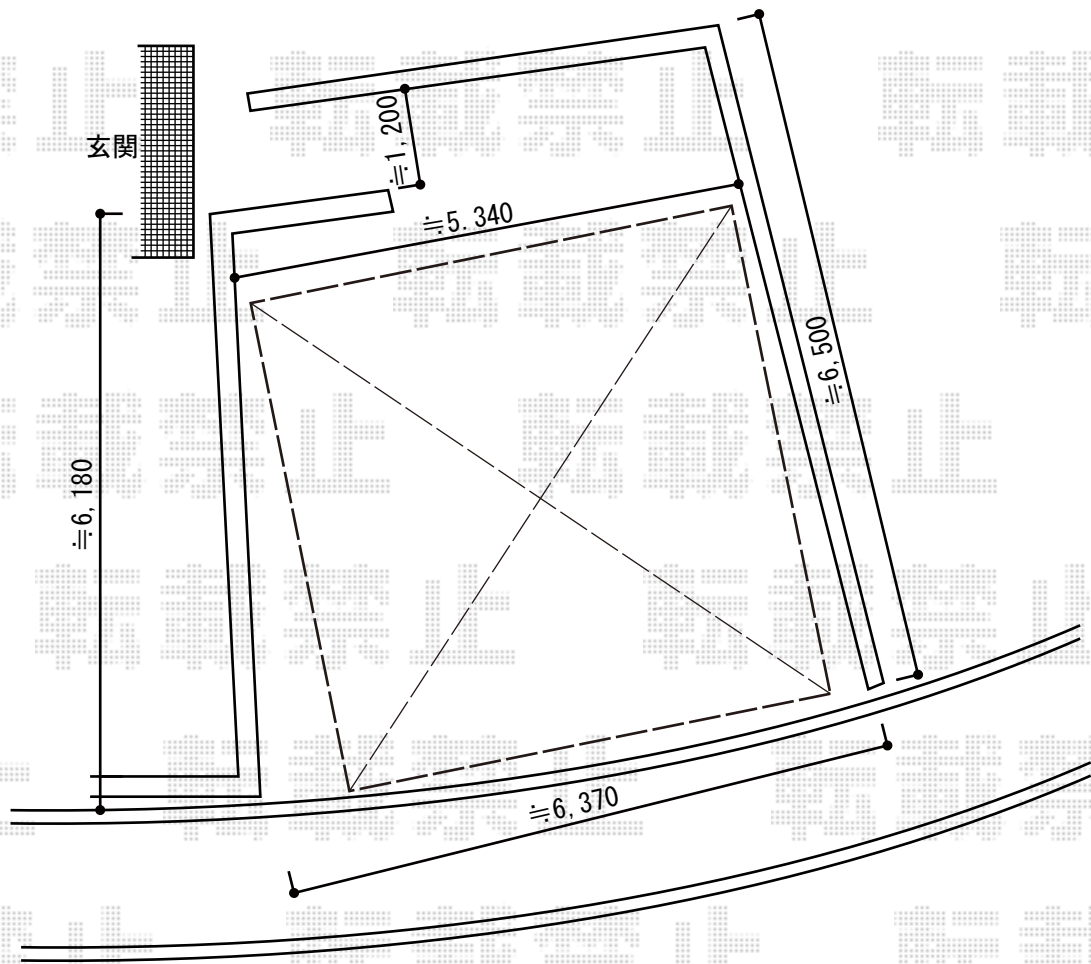

カーポート工事 施工概略図

LIXIL(トステム) テリオスポートIII 900 2台用 角柱4本仕様 積雪~30cm対応  
幅=5,484mm  
奥行=5,453mm  
色:ブラック  
屋根材:【遮光タイプ】スチール折板(ペフ無) ※価格別途  
柱仕様:標準柱仕様(有効高 約2,300mm)  
横材:無し

2015-6-284183

担当者

酒井