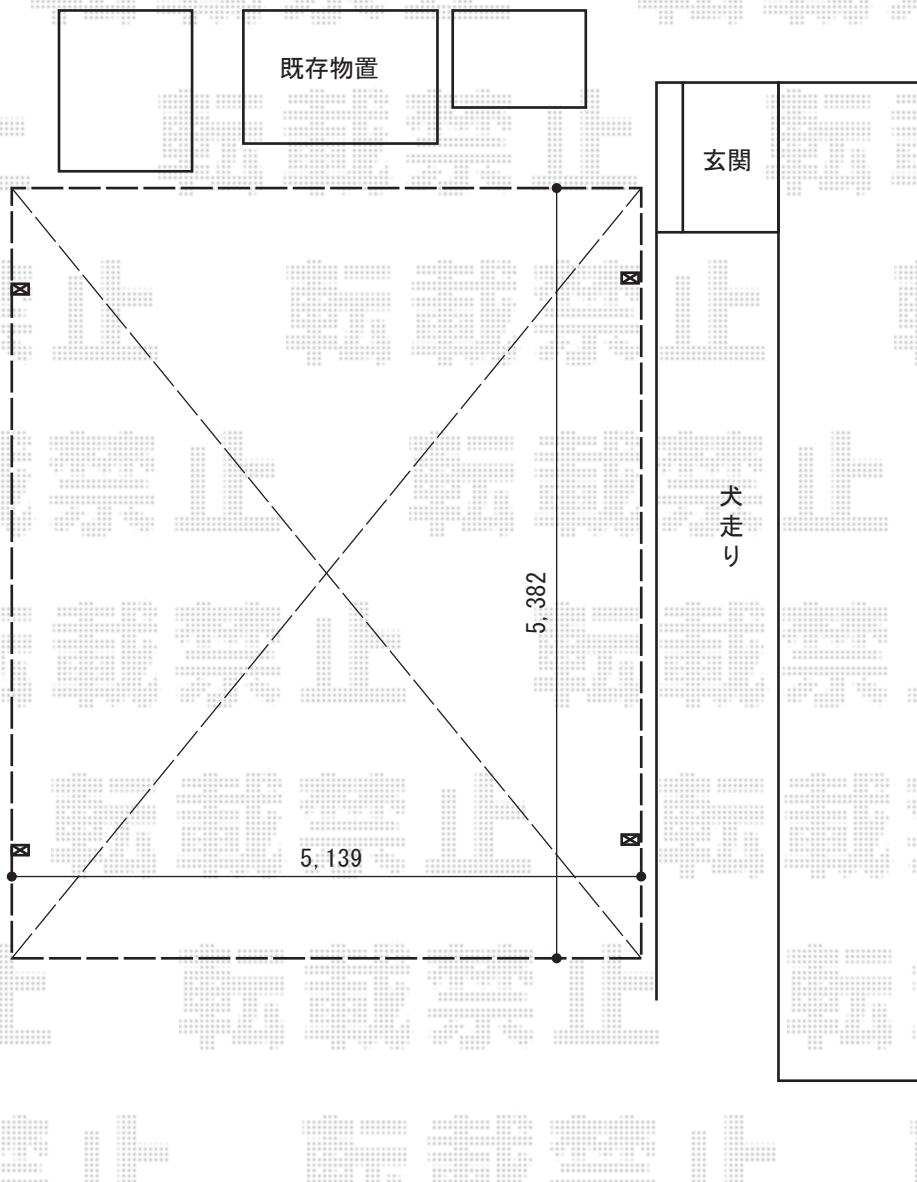

カーポート工事 施工概略図

LIXIL ネスカR (ラウンドスタイル) ワイド 積雪~20cm対応
幅=5,139mm
奥行=5,382mm
色: オータムブラウン
屋根材: ポリカーボネート (クリアブルー)
柱仕様: ロング仕様 (有効高 約2,500mm)

※納まりはイメージです

2015-6-284190

担当者

酒井

エクスショップ

現場状況や作図制限により概略図の内容と多少の違いが生じることがございます。
施工時は、現場優先とさせて頂きたく思いますので、お立会い頂き、最終のご指示のほど、何卒、宜しくお願い致します。
全ての著作権はエクスショップに帰属します。当社とのお取引目的以外の使用・複製・転載は如何なる場合も禁止しております。