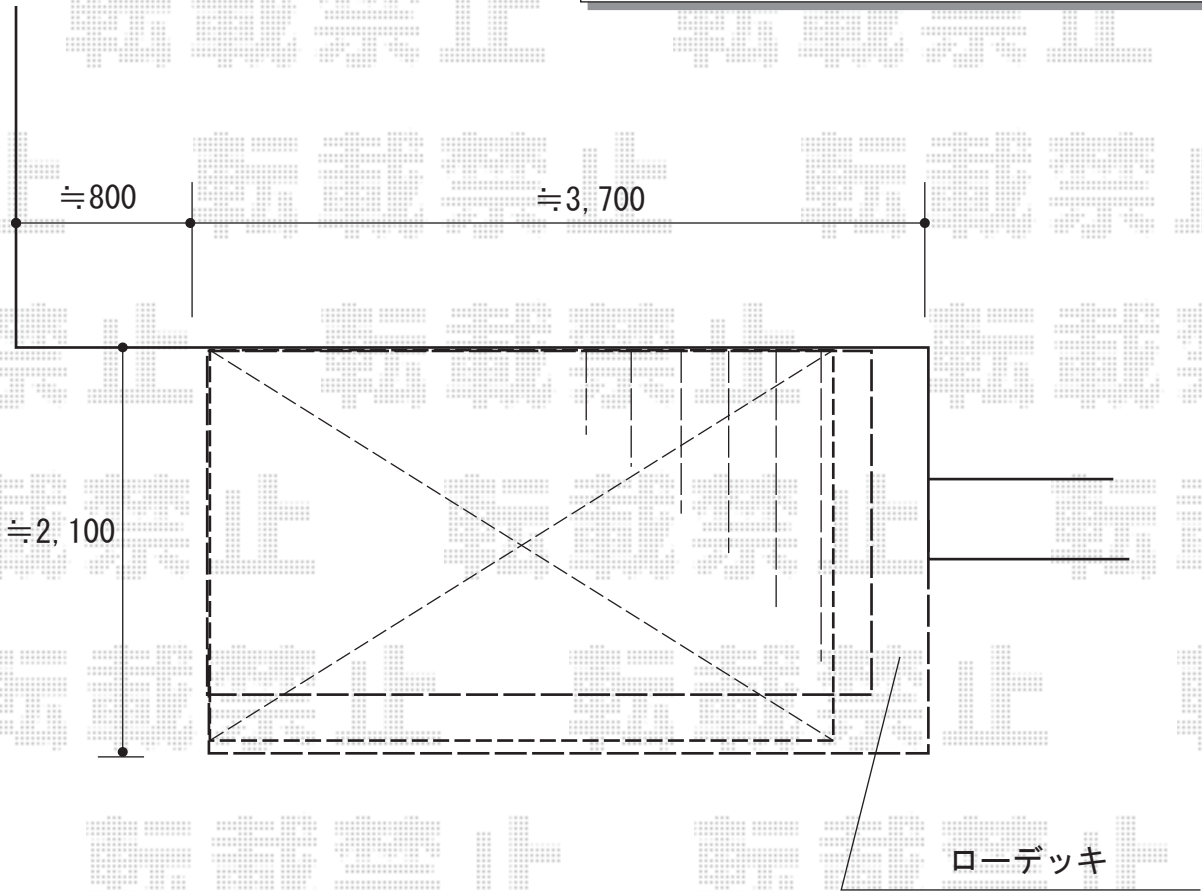

間口= 約3,415mm

出幅= 約1,800mm

【未定】色: 【未定】

床板: 縦貼り

幕板: 幕板B(薄)

【未定】束柱: 束柱B(400~550mm) *色: 【未定】

オプション: ローデッキ L字納まり

2015-6-284193