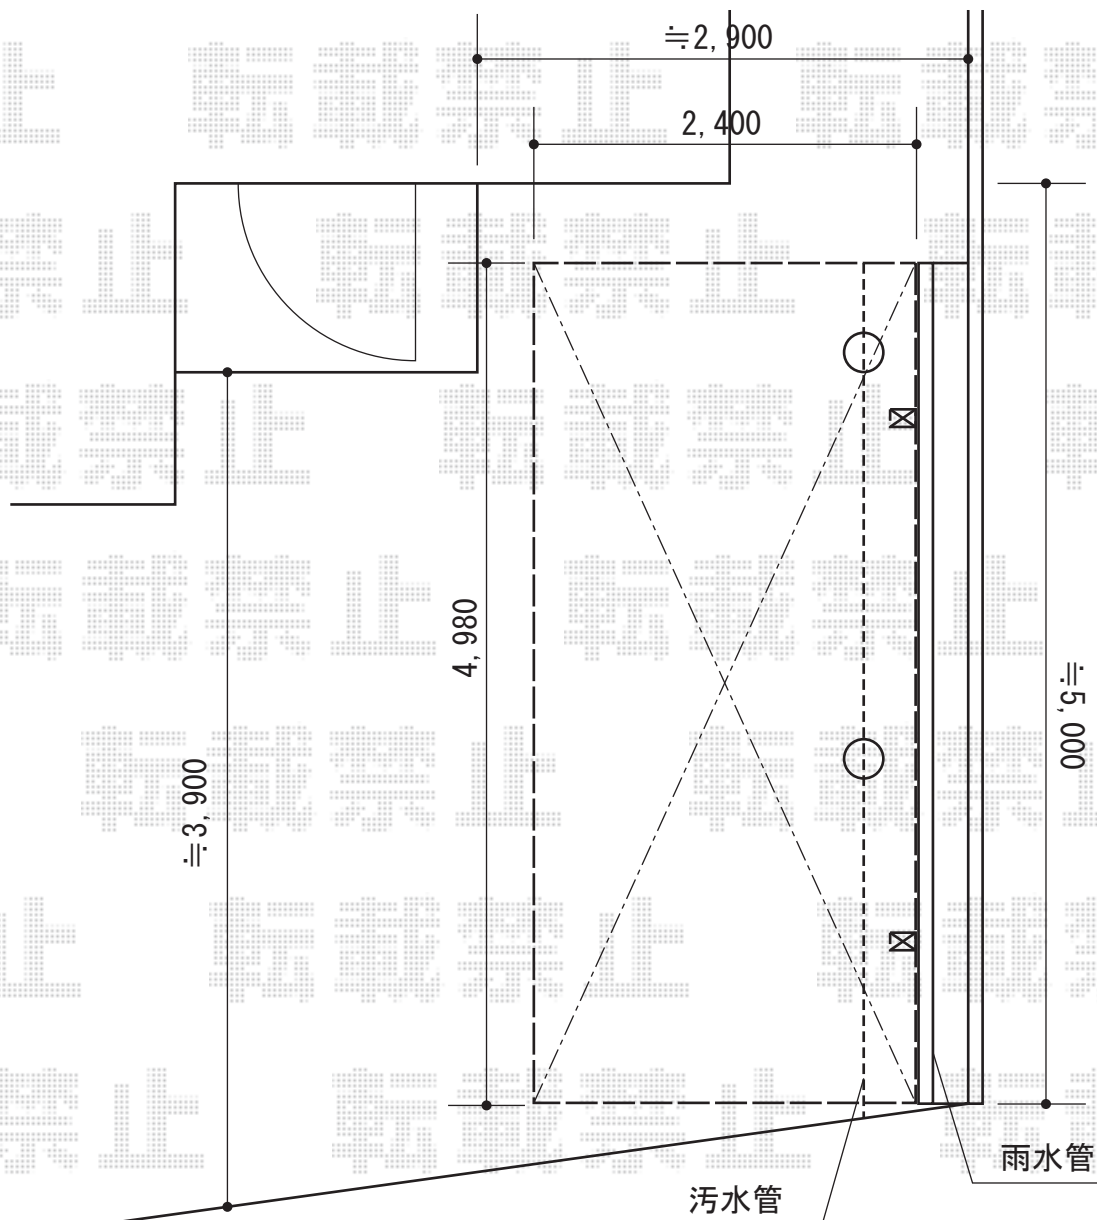

カーポート 施工概略図

LIXIL ネスカR (ラウンドスタイル) 積雪~20cm対応

幅= 2,400mm

奥行= 4,980mm

色 : シャイングレー

屋根材 : 熱線吸収ポリカーボネート (ブルーマットS・すりガラス調)

柱仕様 : ロング仕様 (有効高 約2,500mm)

LIXIL ネスカR 物干しセット 標準2本入り×1セット

色 : シャイングレー

2015-6-284221

担当者

松本