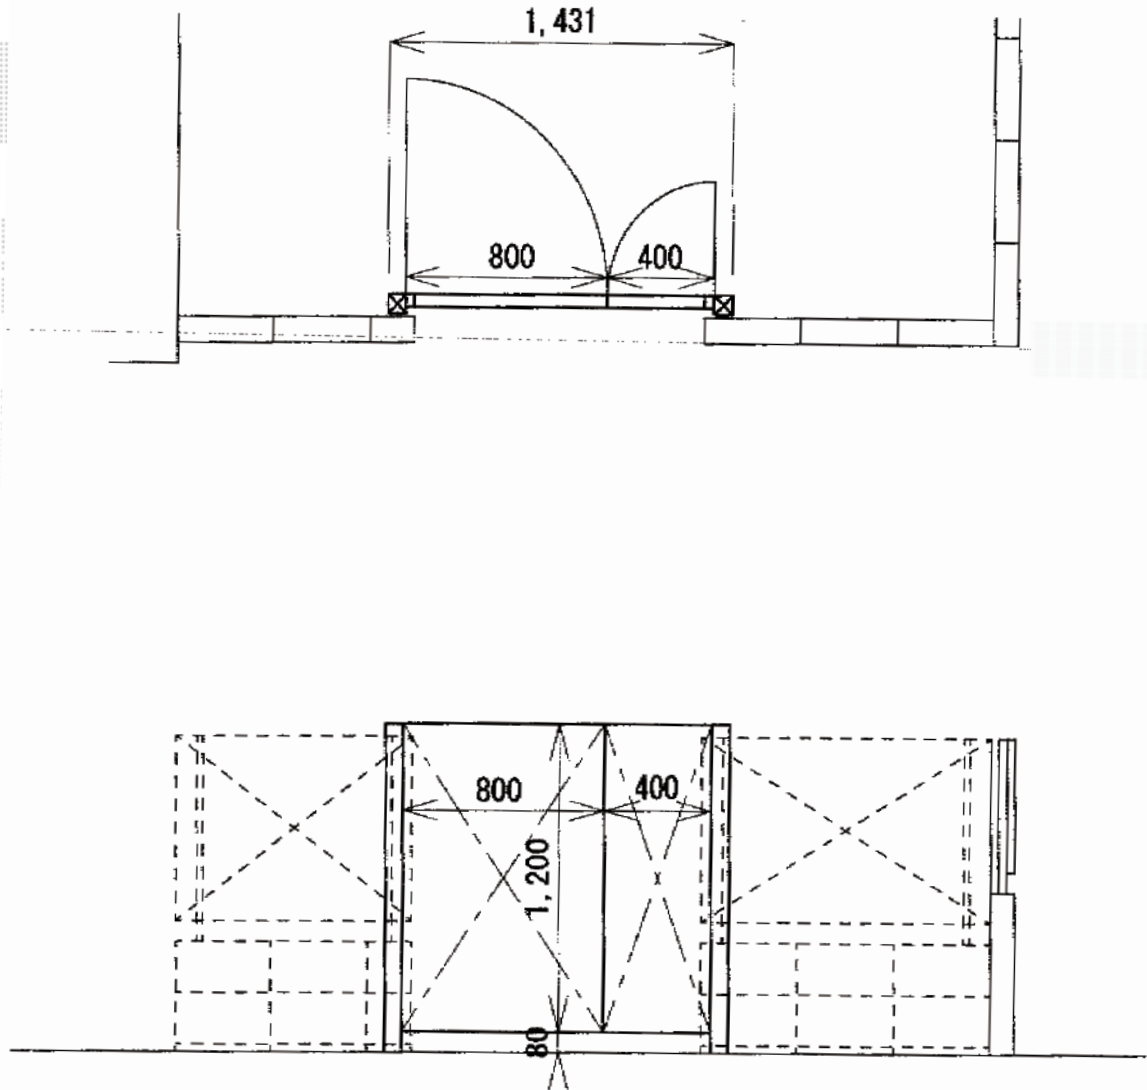

門扉 施工概略図

LIXIL (TOEX) プレスタ門扉 6型 たて目隠し 両開き親子 柱使用
扉1枚 (W×H) = (400+800mm×1,200mm)
色：ナチュラルシルバーF
錠：シリンダーPA錠（鎌錠）
開き：内開き
子扉：同型子扉使用

2015-5-276392

担当者

谷