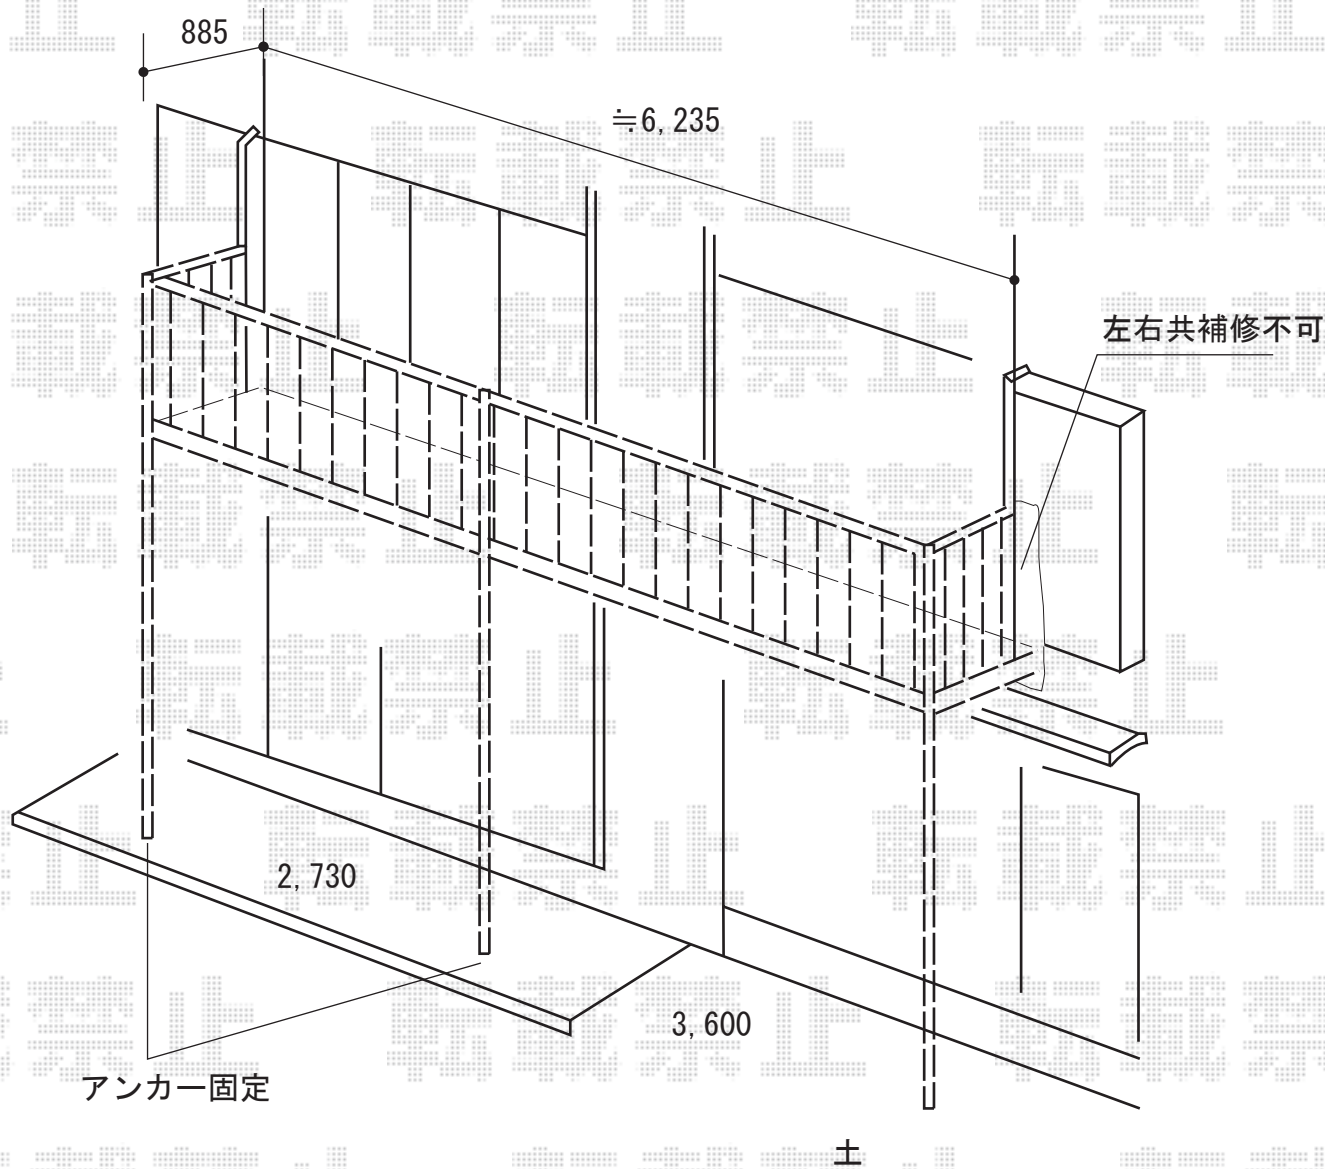

バルコニー 施工概略図

トステム ビューステージHスタイル 縦太格子 連棟 柱建て式
間口=関東間3.5間[1.5間+2.0間] (6,370mm)
出幅=3尺 (885mm)
色：オータムブラウン
床材：塩ビデッキボード (グレー)
柱仕様：柱建て式
オプション：戸袋逃げ柱セット×2
追加部材：移動柱固定金具/オールアンカー

2015-6-284278

担当者

邑智

エクスショップ

現場状況や作図制限により概略図の内容と多少の違いが生じることがございます。
施工時は、現場優先とさせて頂きたく思いますので、お立会い頂き、最終のご指示のほど、何卒、宜しくお願い致します。
全ての著作権はエクスショップに帰属します。当社とのお取引目的以外の使用・複製・転載は如何なる場合も禁止しております。