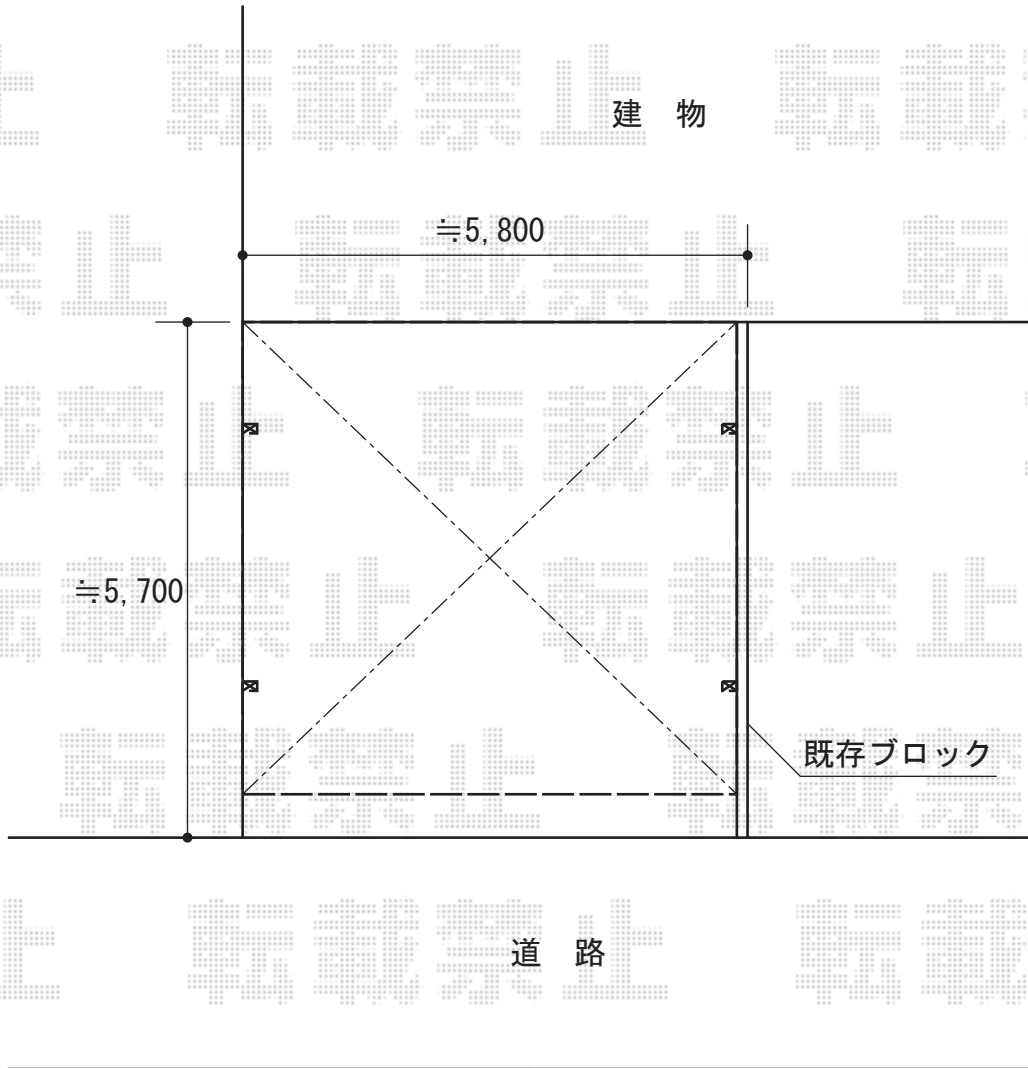

# カーポート 施工概略図

LIXIL ネスカR (ラウンドスタイル) ワイド 積雪~20cm対応  
幅= 6,060mm  
奥行= 5,382mm  
色: シャイングレー  
屋根材: ガリレポリカ (クリアマット・すりガラス調)  
柱仕様: ロング柱25仕様 (有効高 約2,500mm)

2015-6-284319

担当者

酒井