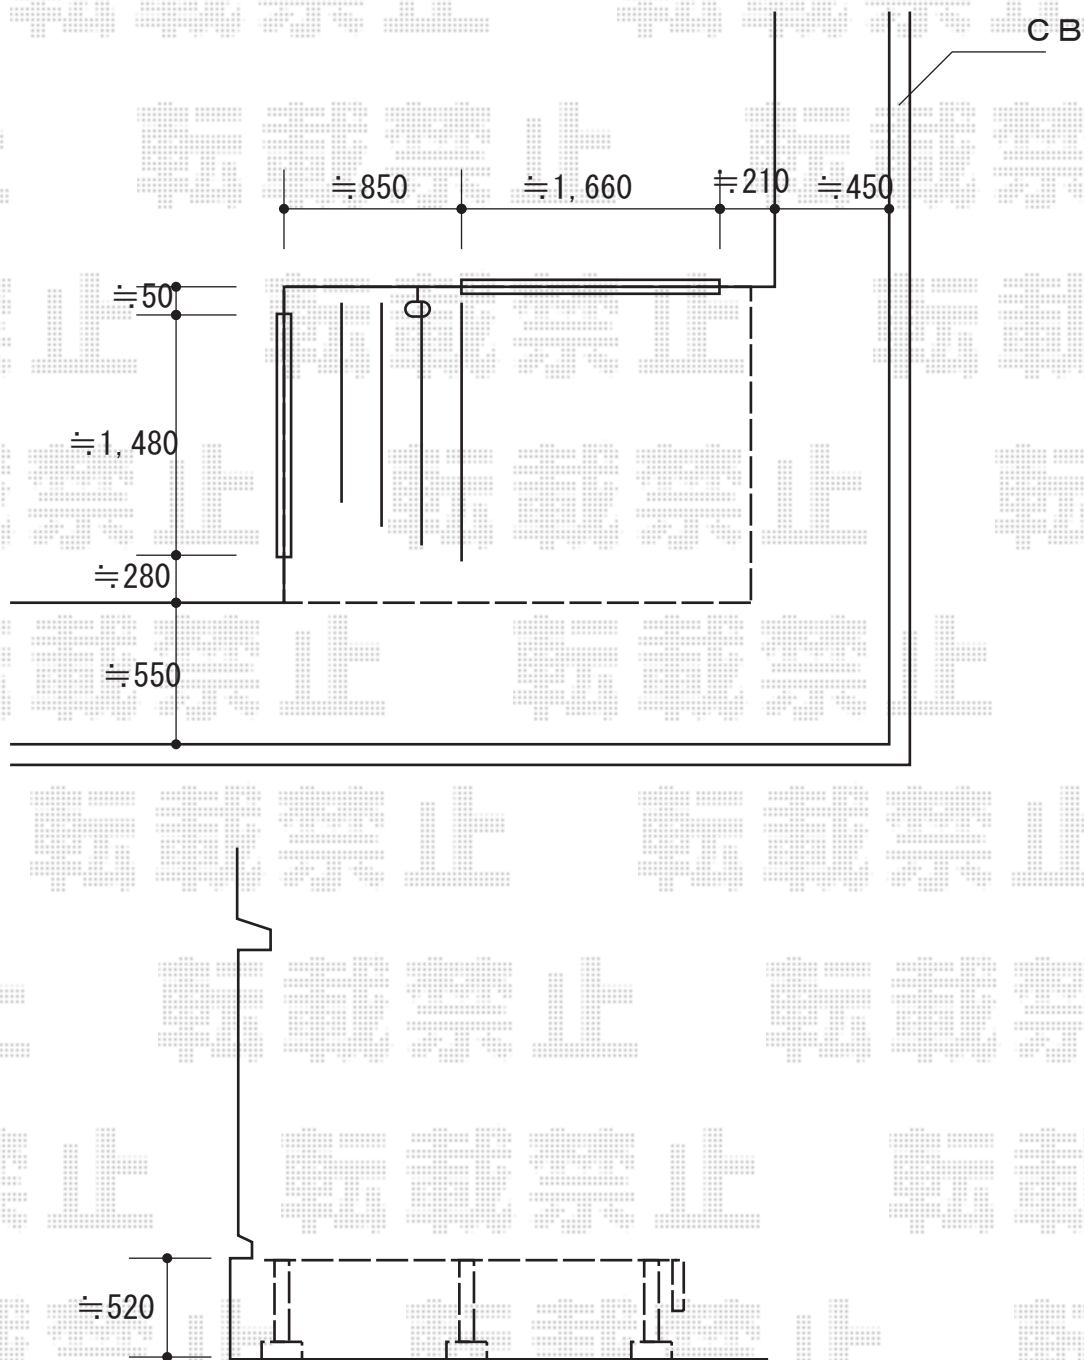

ウッドデッキ 施工概略図

YKK AP リウッドデッキ 200

間口= 1.5間 (2,651mm)

出幅= 6尺 (1,820mm)

色： ナチュラルブラウン

床板： 縦貼り

幕板： 標準幕板

束柱： Tタイプ(400~550mm) (色： プラチナステン)