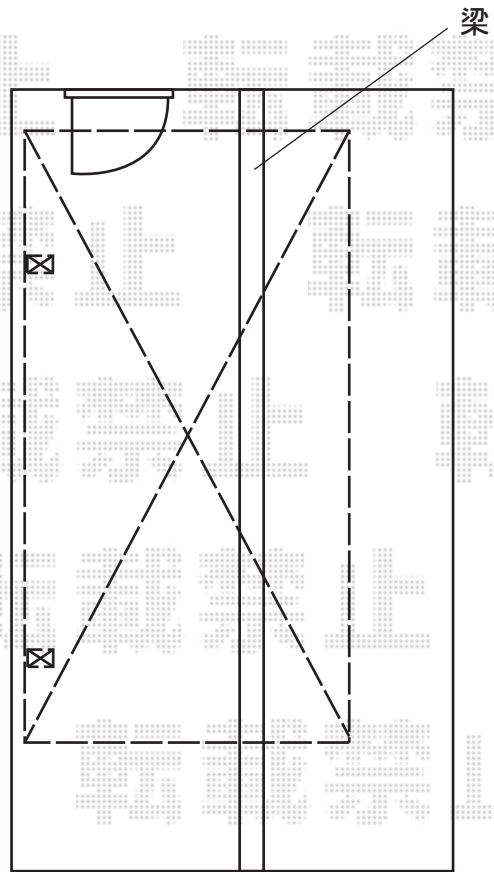

カーポート 施工概略図

YKK AP レイナポートREグラン 前下がり 積雪~20cm対応
幅= 2,417mm
奥行= 5,052mm
色： プラチナステン
屋根材： ポリカーボネート（トーマイマット）
柱仕様： ハイルフ柱仕様（有効高 約2,300mm）

2015-6-284406

担当者

赤松