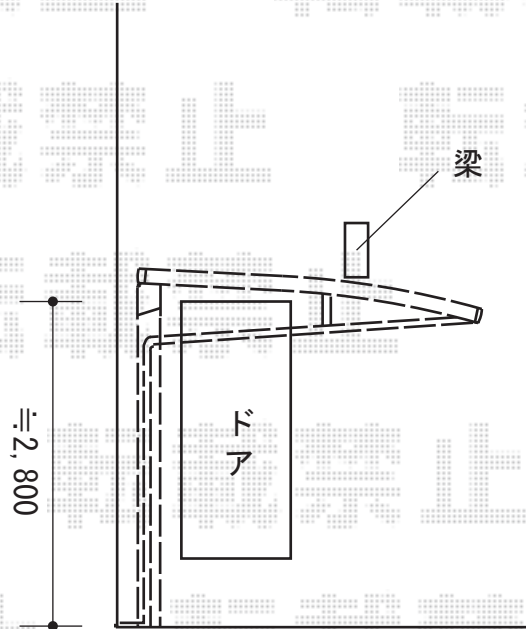

カーポート 施工概略図

YKK AP レイナポートREグラン 前下がり 積雪~20cm対応
幅= 2,417mm
奥行= 5,052mm
色： プラチナステン
屋根材： ポリカーボネート（トーマイマット）
柱仕様： ハイルフ柱仕様（有効高 約2,300mm）

2015-6-284406

担当者

赤松