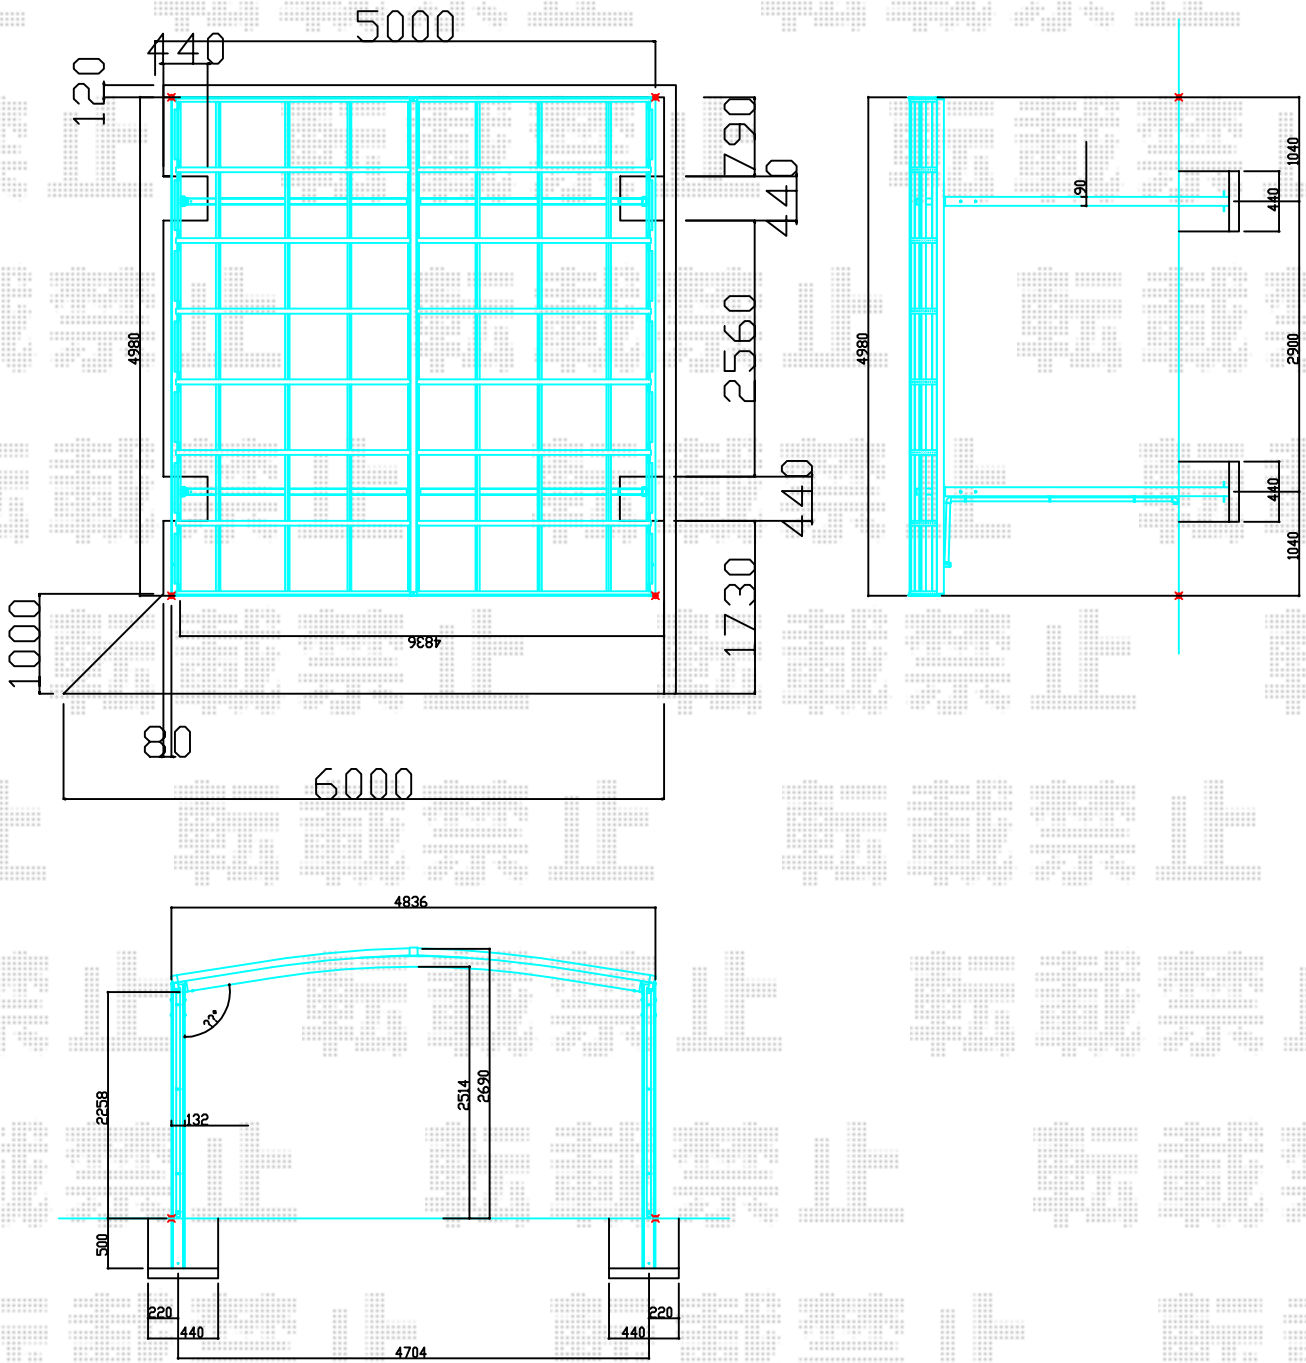

カーポート 施工概略図

LIXIL ネスカR (ラウンドスタイル) ワイド 積雪~20cm対応
 幅=4,836mm
 奥行=4,980mm
 色: シャイングレー
 屋根材: ポリカーボネート (クリアブルー)
 柱仕様: 標準柱仕様 (有効高 約2,200mm)

2015-6-284413

担当者

酒井