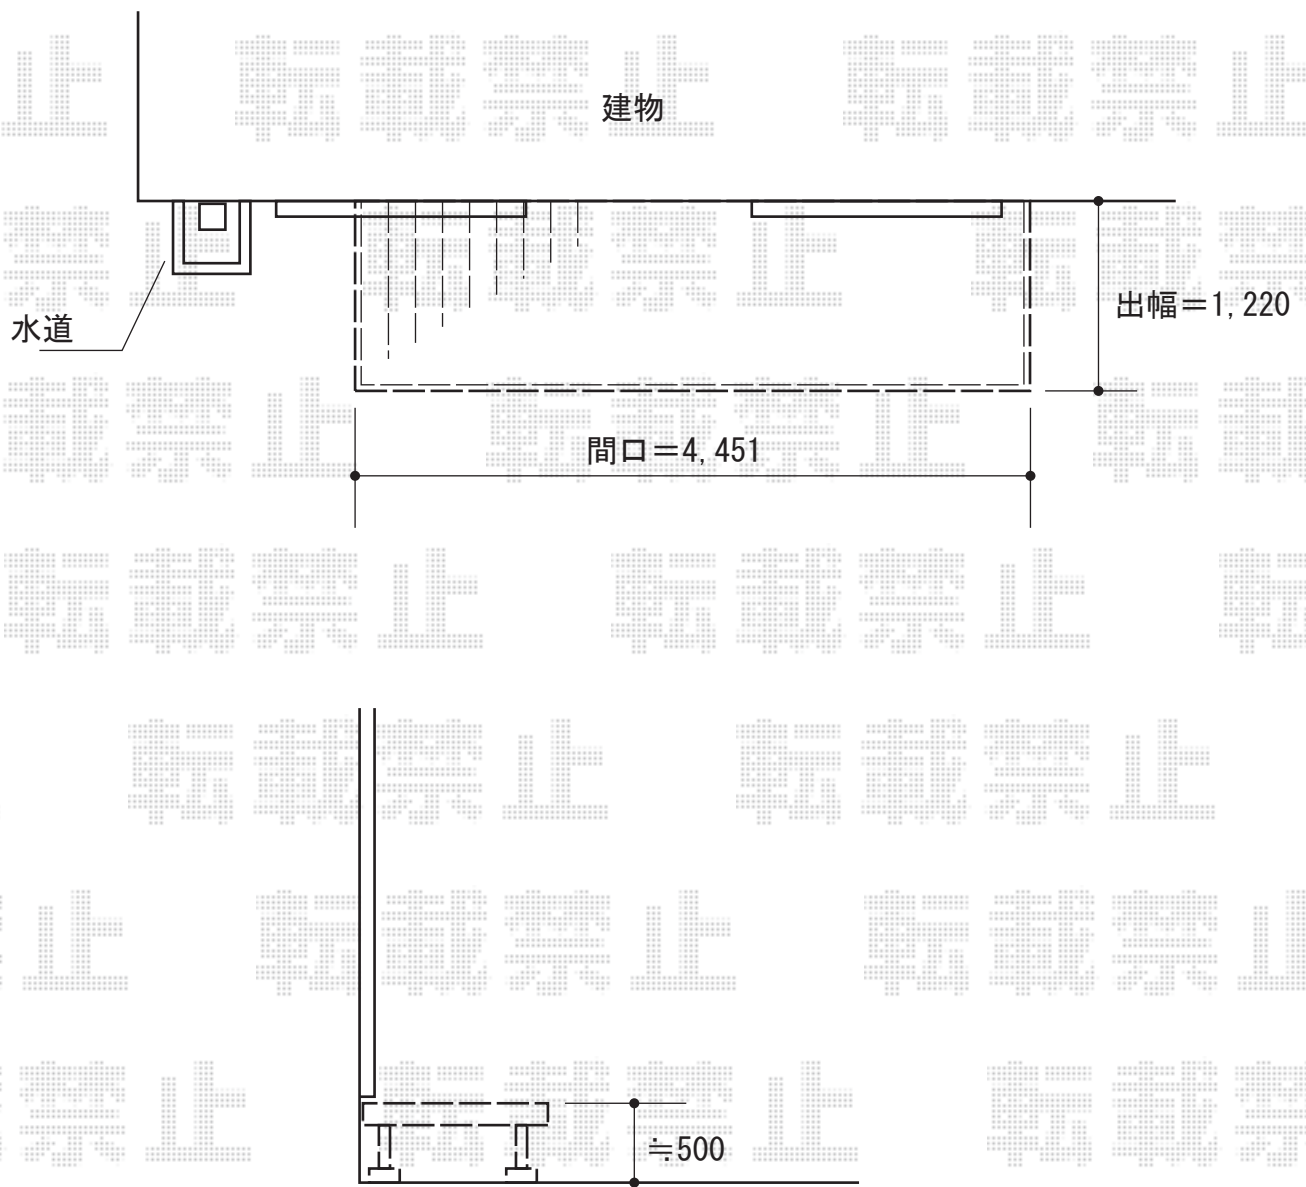

ウッドデッキ 施工概略図

YKK AP リウッドデッキ 200

間口= 2.5間 (4,451mm)

出幅= 4尺 (1,220mm)

【未定】色： 【未定】ホワイトブラウン

床板： 縦貼り

幕板： 標準幕板

束柱： Tタイプ(400~550mm) (色：プラチナステン)