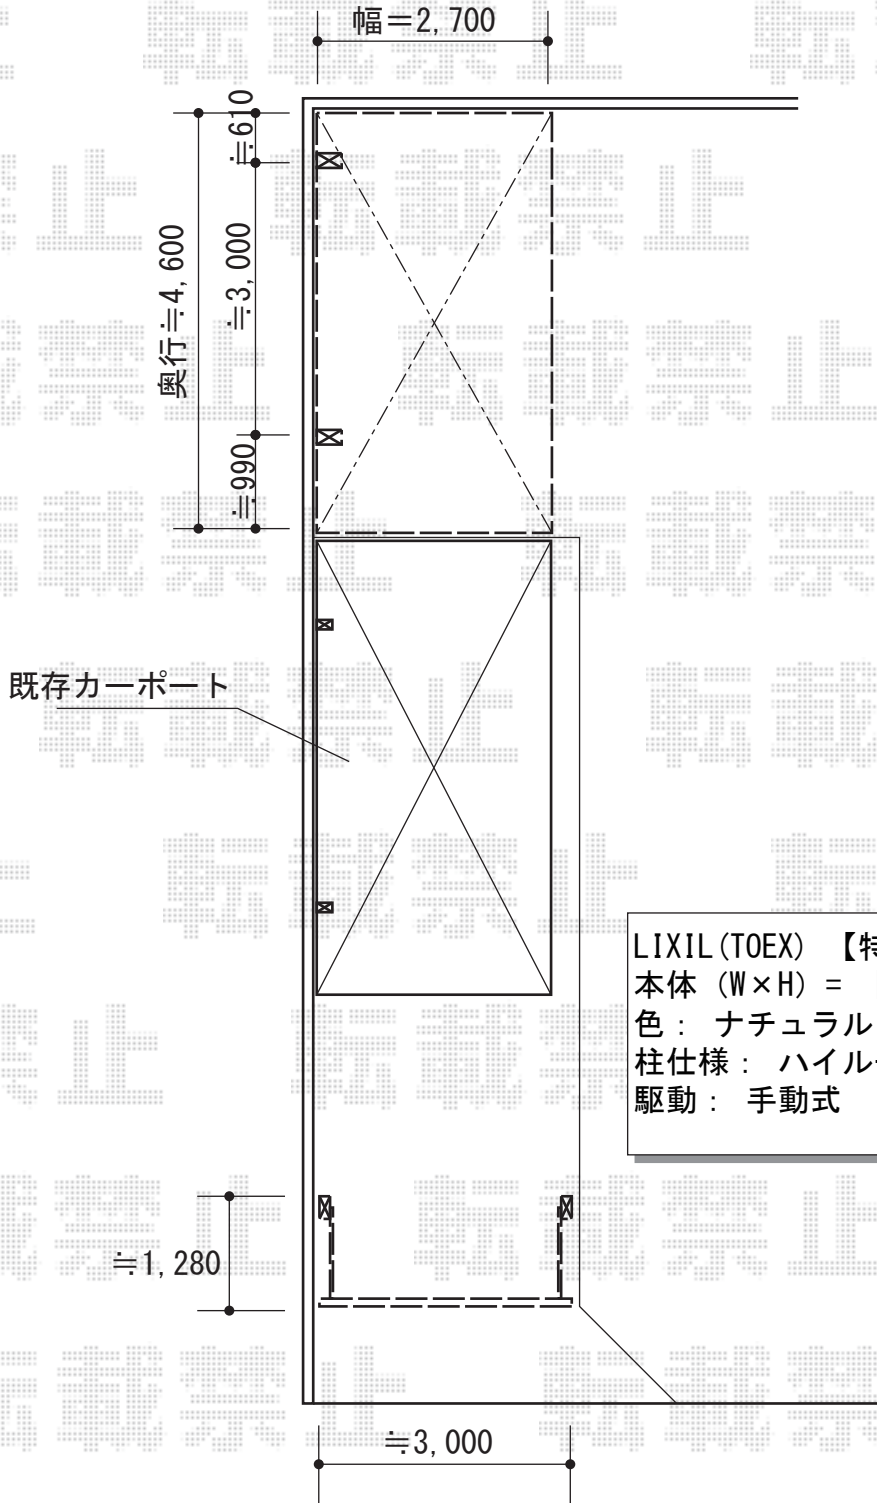

カーポート・カーゲート 施工概略図

LIXIL(トステム) テールポートシグマIII 積雪~20cm対応  
 幅= 2,700mm  
 奥行= 4,980mm  
 色: ブラック  
 屋根材: ガリレポリカ(クリアマット・すりガラス調)  
 柱仕様: ロング柱23仕様(有効高 約2,300mm)

LIXIL(TOEX) 【特注】 オーバードアS5型 手動式  
 本体(W×H) = 【特注】 (2,900mm×1,200mm)  
 色: ナチュラルシルバーフ  
 柱仕様: ハイルフ柱仕様(有効通過高2,150mm)  
 駆動: 手動式