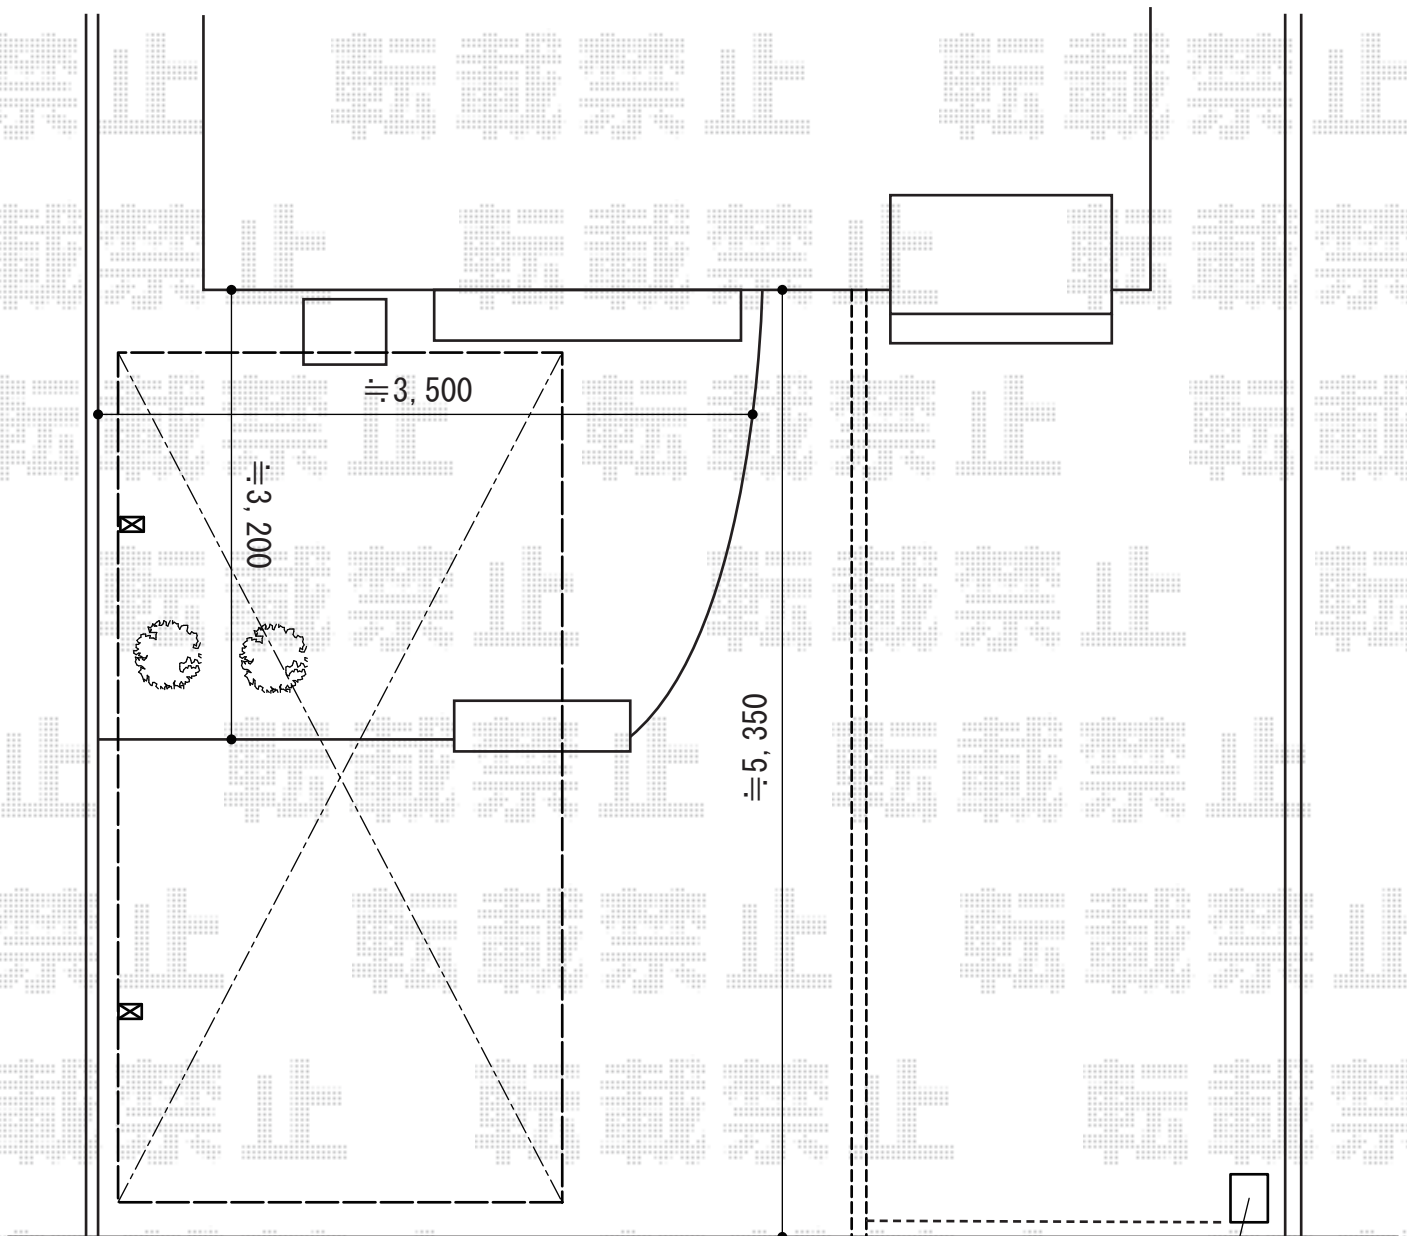

カーポート 施工概略図

LIXIL ネスカR (ラウンドスタイル) 積雪~20cm対応

幅= 2,999mm

奥行= 4,980mm

色: シャイングレー

屋根材: 熱線吸収ポリカーボネート (クリアマットS・すりガラス調)

柱仕様: ロング仕様 (有効高 約2,500mm)

ファンクションユニット *材料お施主様支給