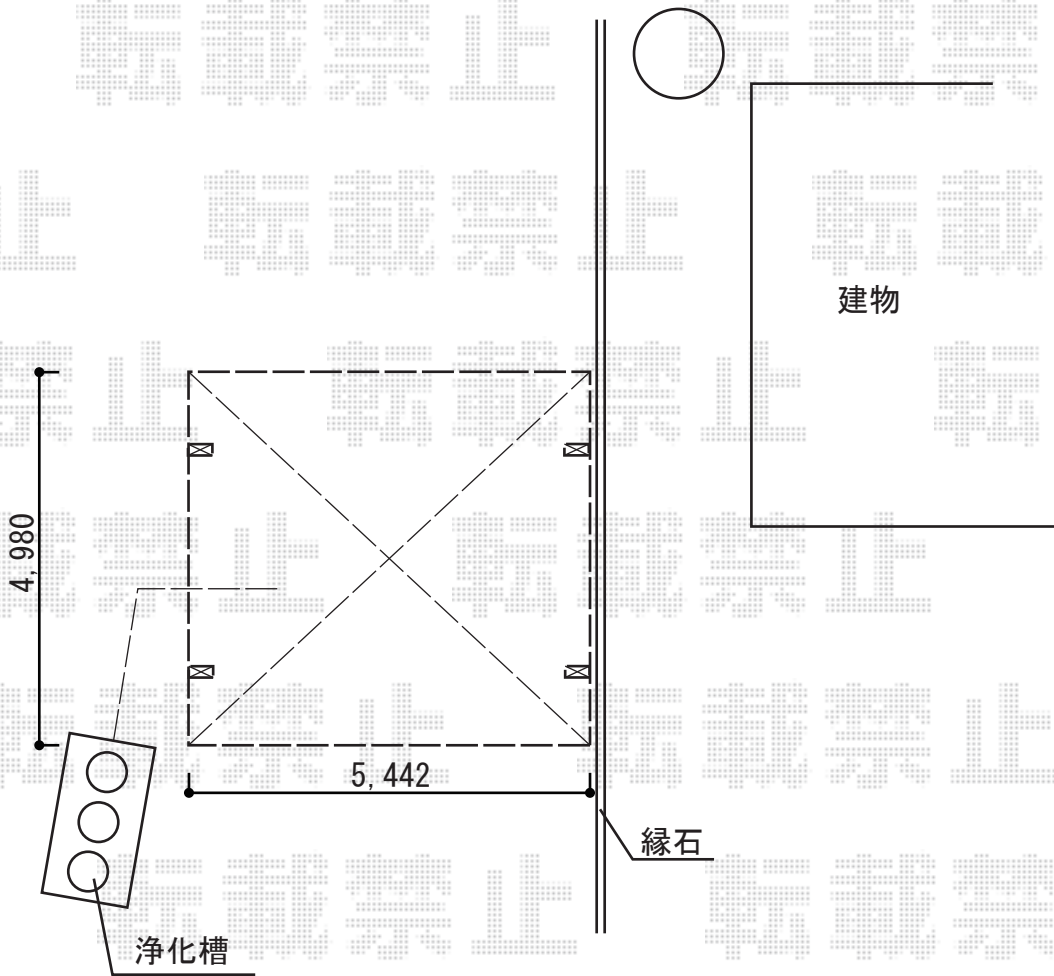

カーポート工事 施工概略図

LIXIL ネスカR (ラウンドスタイル) ワイド 積雪~20cm対応
幅= 5,442mm
奥行= 4,980mm
色: ブラック
屋根材: ポリカーボネート (クリアブルー)
柱仕様: 標準柱仕様 (有効高 約2,200mm)

2015-6-284425

担当者

松本