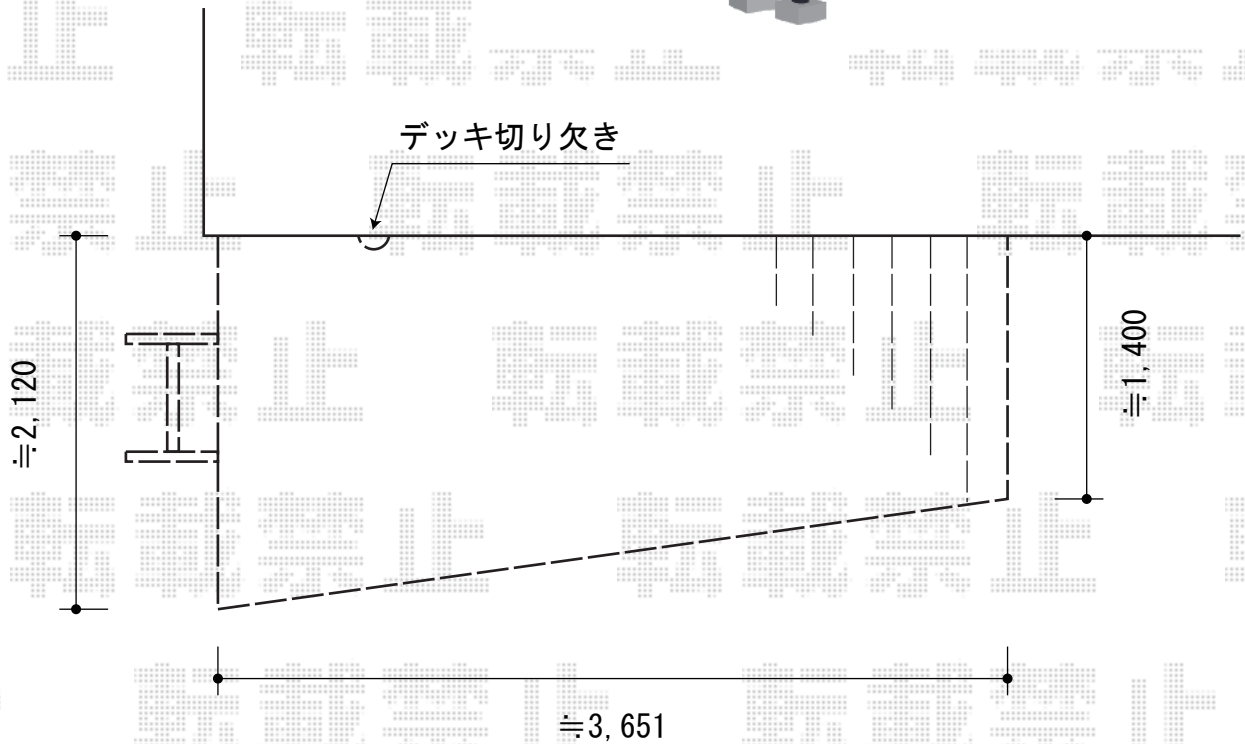

# ウッドデッキ 施工概略図

YKK AP リウッドデッキ 200  
間口= 2.0間 (3,651mm)  
出幅= 7尺 (2,120mm) /約1,400mm  
色: レッドブラウン  
床板: 縦貼り  
幕板: 標準幕板  
束柱: Sタイプ(550mm) (色: カームブラック)  
追加部材: 斜め加工部材一式

YKK AP リウッドステップ5型 Sタイプ(1段)  
色: レッドブラウン  
数量: 1セット