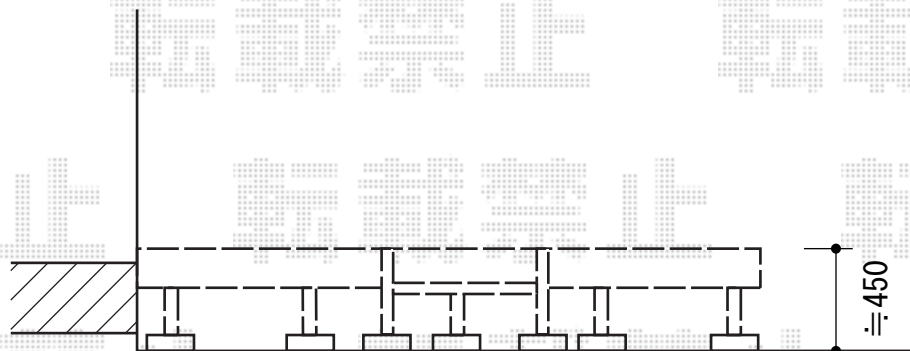

# ウッドデッキ 施工概略図

YKK AP リウッドデッキ 200  
間口= 2.0間 (3,651mm)  
出幅= 7尺 (2,120mm) /約1,400mm  
色: レッドブラウン  
床板: 縦貼り  
幕板: 標準幕板  
束柱: Sタイプ(550mm) (色: カームブラック)  
追加部材: 斜め加工部材一式

YKK AP リウッドステップ5型 Sタイプ(1段)  
色: レッドブラウン  
数量: 1セット