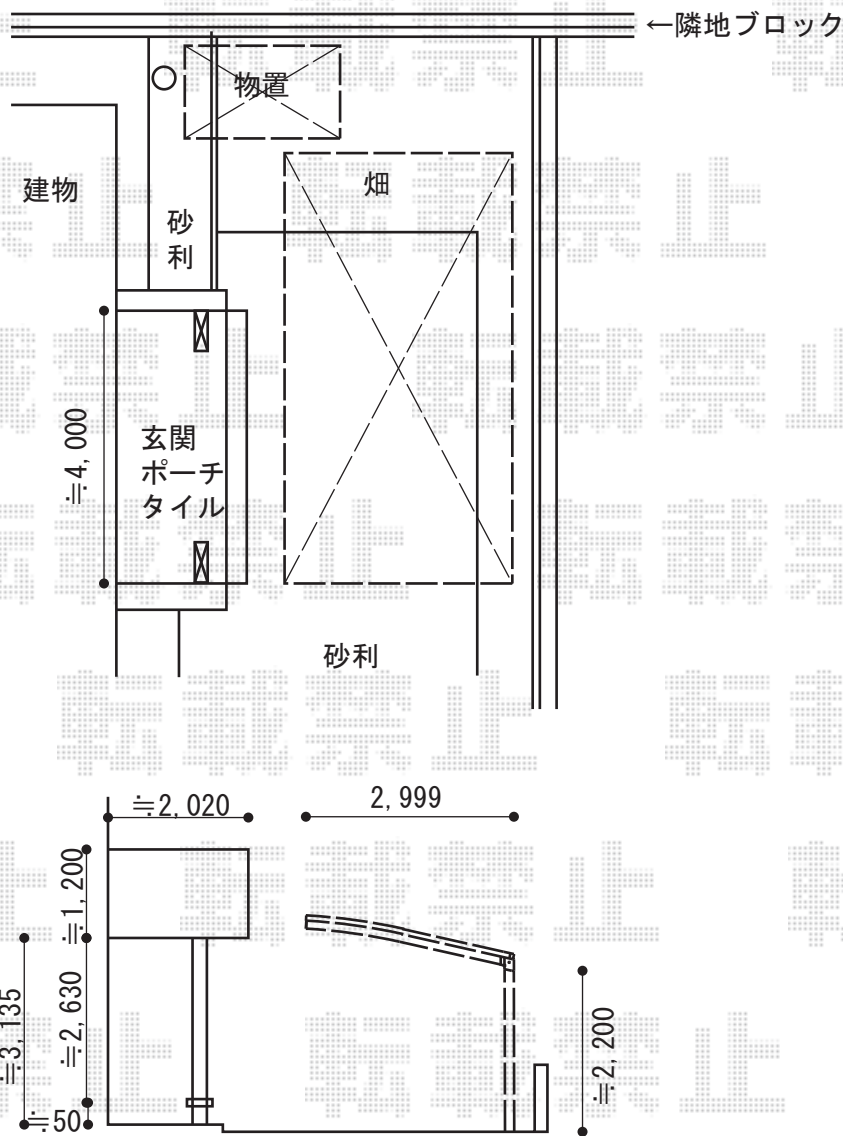

# 物置・カーポート工事 施工概略図

稲葉物置 ネクスタ 一般型 2210×1370×2020  
間口= 2,210mm  
奥行= 1,370mm  
高さ= 2,020mm  
色：メープルブラウン  
屋根タイプ：標準型  
耐荷重タイプ：一般型  
数量：1台

LIXIL ネスカR (ラウンドスタイル) 延長 積雪~20cm対応  
幅= 2,999mm  
奥行= 7,098mm  
色：シャイングレー  
屋根材：ポリカーボネート (クリアブルー)  
柱仕様：標準柱仕様 (有効高 約2,200mm)