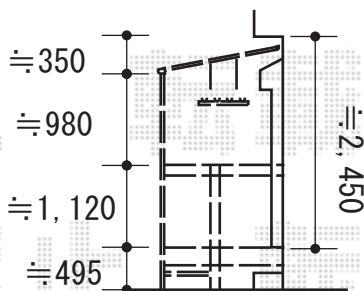

エクステリア商品 施工概略図

LIXIL(トステム) ビューステージFスタイル 単体 庭置き式
 間口= 関東間1.0間 (1,820mm)
 出幅= 5尺 (1,485mm)
 色: シャイングレー
 床材: グレー (塩ビデッキボード)
 柱仕様: 庭置き式
 オプション: ステップ2段
 追加部材: コーキング材・接着剤セット/ロングコーチネジセット/サイドフレーム

LIXIL(トステム) ライザーテラスII F型 ビューステージFスタイル用 単体 積雪~20cm対応
 間口= 関東間1.0間 (柱芯々1,620mm 屋根幅1,840mm)
 出幅= 5尺 (1,485mm)
 色: シャイングレー
 屋根材: ポリカーボネート (クリアマット・すりガラス調)
 柱仕様: 柱位置固定タイプ (柱2本)
 施工方法: 上止め仕様
 オプション: 吊り下げ物干し 標準 2本入
 追加部材: 六角タッピン/92° エルボ×2