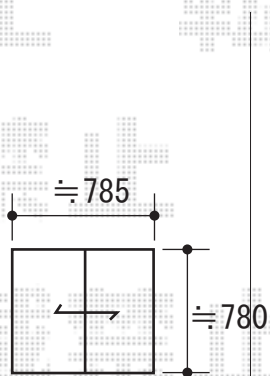

エクステリア商品 施工概略図

LIXIL(トステム) ビューステージFスタイル 単体 庭置き式
 間口= 関東間1.0間 (1,820mm)
 出幅= 5尺 (1,485mm)
 色: シャイングレー
 床材: グレー (塩ビデッキボード)
 柱仕様: 庭置き式
 オプション: ステップ2段
 追加部材: コーキング材・接着剤セット/ロングコーチネジセット/サイドフレーム

LIXIL(トステム) ライザーテラスII F型 ビューステージFスタイル用 単体 積雪~20cm対応
 間口= 関東間1.0間 (柱芯々1,620mm 屋根幅1,840mm)
 出幅= 5尺 (1,485mm)
 色: シャイングレー
 屋根材: ポリカーボネート (クリアマット・すりガラス調)
 柱仕様: 柱位置固定タイプ (柱2本)
 施工方法: 上止め仕様
 オプション: 吊り下げ物干し 標準 2本入
 追加部材: 六角タッピン/92° エルボ×2