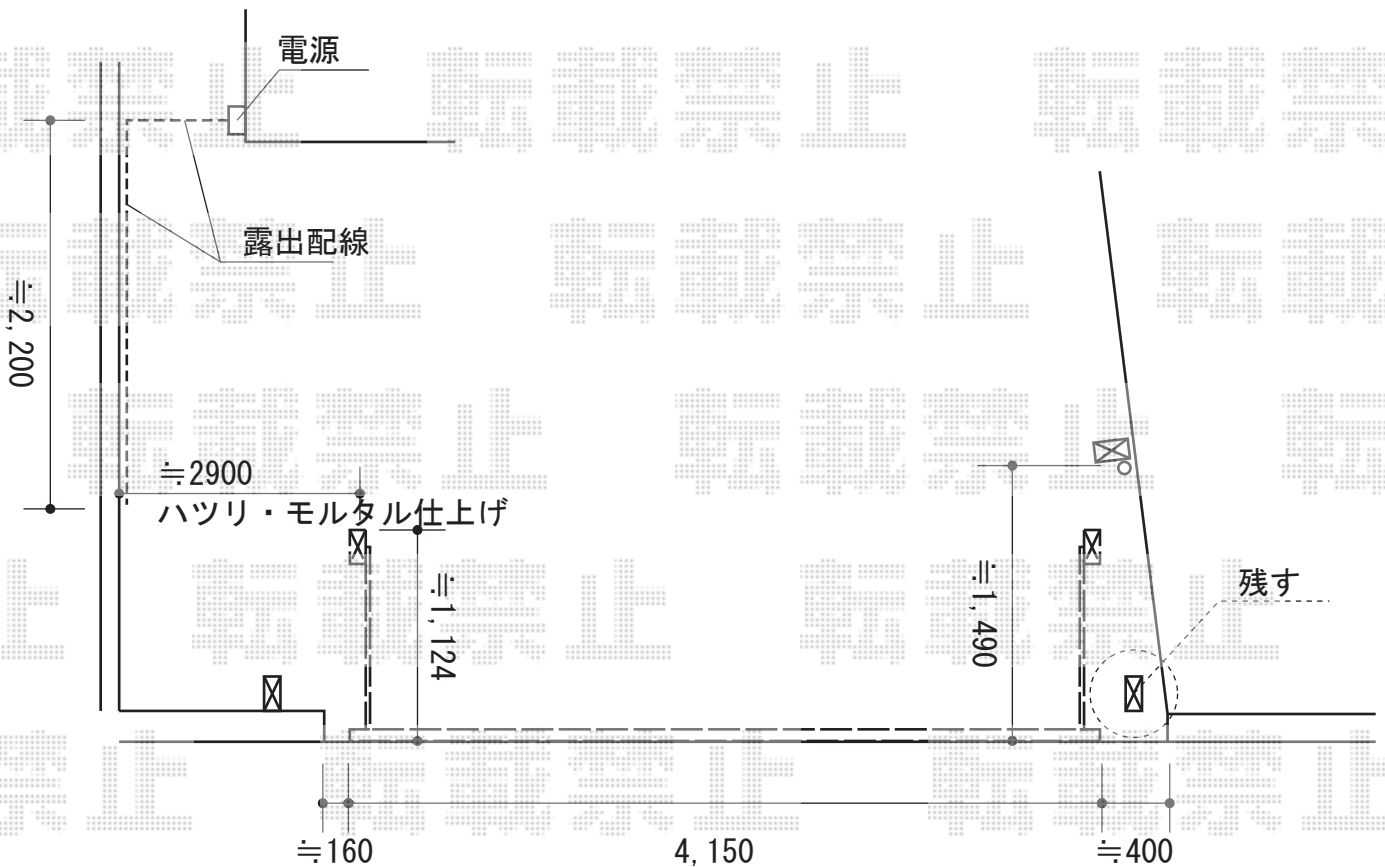

カーゲート 施工概略図

LIXIL (TOEX) ワイドオーバードアS3型 電動式
本体 (W×H) = (4,150mm × 1,200mm)
色 : オータムブラウン
柱仕様 : 標準柱仕様 (有効通過高1,850mm)
駆動 : 1モーター外観左側駆動/AC100V結線用柱仕様
リモコン : 標準2個入り

2015-6-284483

担当者

木附