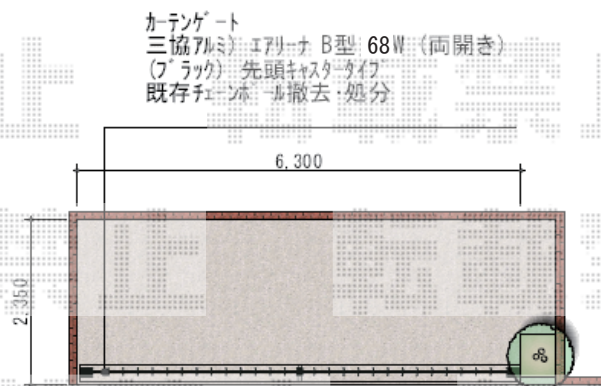

カーゲート 施工概略図

三協アルミ エアリーナB型 先頭キャスタータイプ 両開きタイプ 68W (32S+32M)

開口幅= 6,583mm

全幅= 6,783mm

たたみ幅= 661mm × 2

高さ= 1,200mm

色：ブラック

落棒数： 4本

平面図

※落とし棒をご使用ください