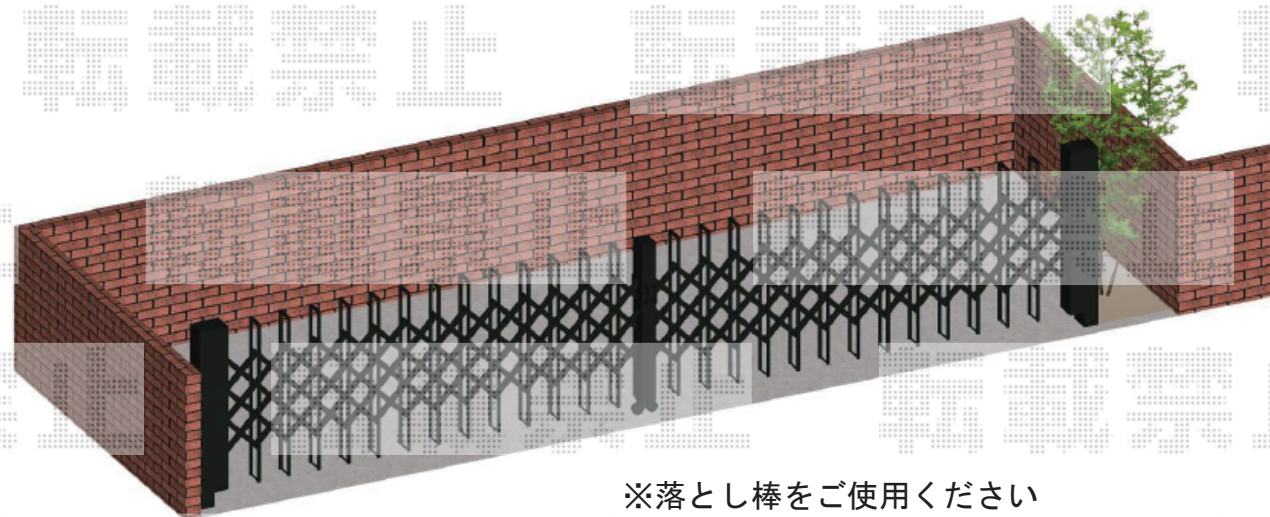

カーゲート 施工概略図

三協アルミ エアリーナB型 先頭キャスタータイプ 両開きタイプ 68W (32S+32M)

開口幅= 6,583mm

全幅= 6,783mm

たたみ幅= 661mm × 2

高さ= 1,200mm

色：ブラック

落棒数： 4本

平面図

※落とし棒をご使用ください