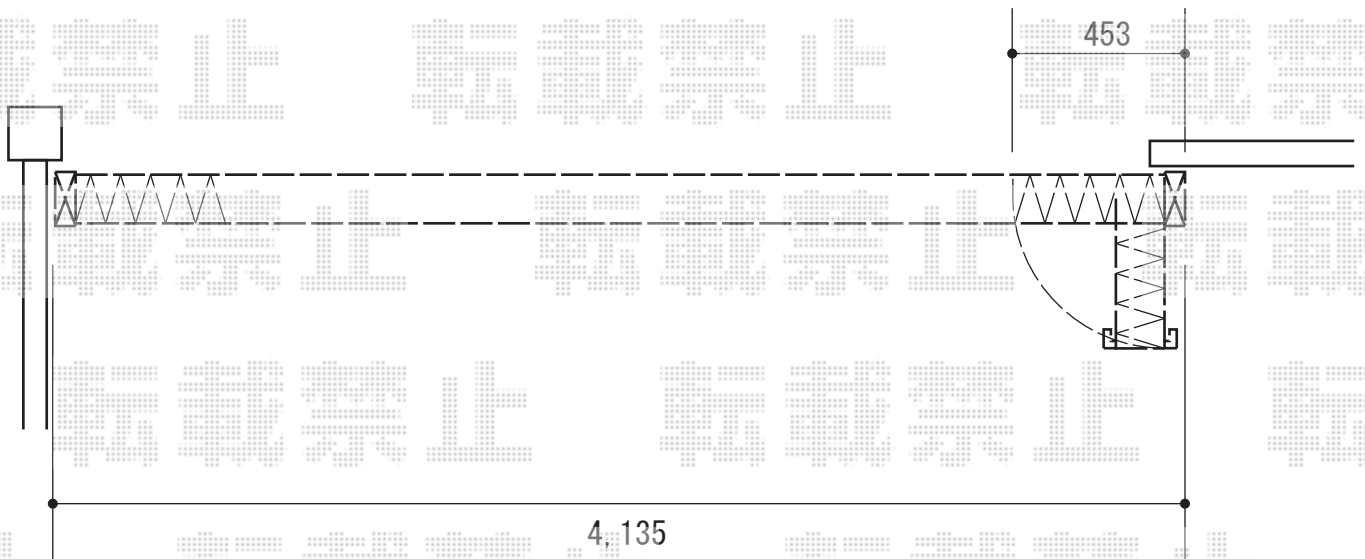

カーゲート工事 施工概略図

Value Select トリップゲート RB型 ノンレール 片開き 41S

開口幅= 4,035mm

全幅= 4,135mm

たたみ幅= 453mm

高さ= 1,200mm

色：ブラック

キャスター数： 3箇所

落棒数： 2本

2015-6-284509

担当者

松本