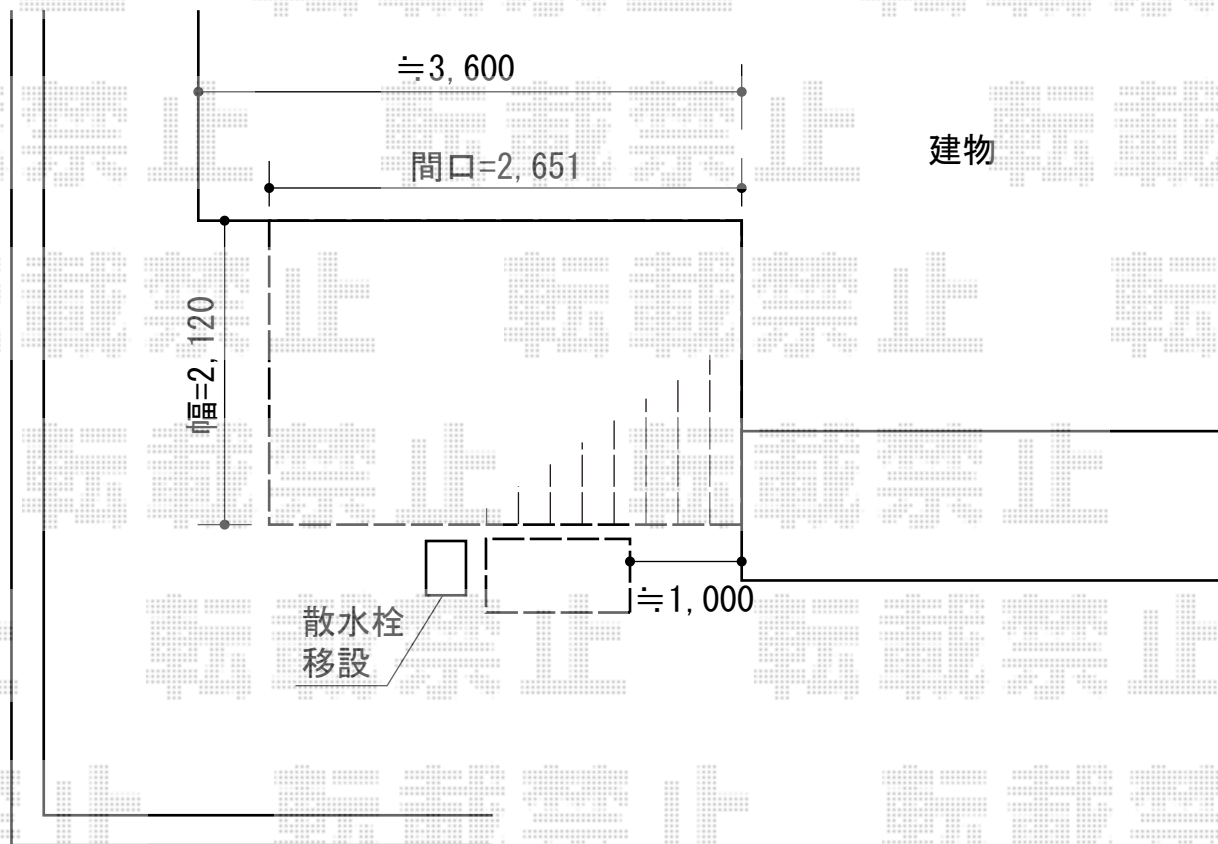

# ウッドデッキ工事 施工概略図

YKK AP リウッドデッキ 200  
間口= 1.5間 (2,651mm)  
出幅= 7尺 (2,120mm)  
色： ナチュラルブラウン  
床板： 縦貼り  
幕板： 標準幕板  
束柱： Tタイプ(400~550mm) (色： カームブラック)

YKK AP リウッドデッキ 200 独立式 リウッドステップ2型  
色： ナチュラルブラウン

2015-6-284526