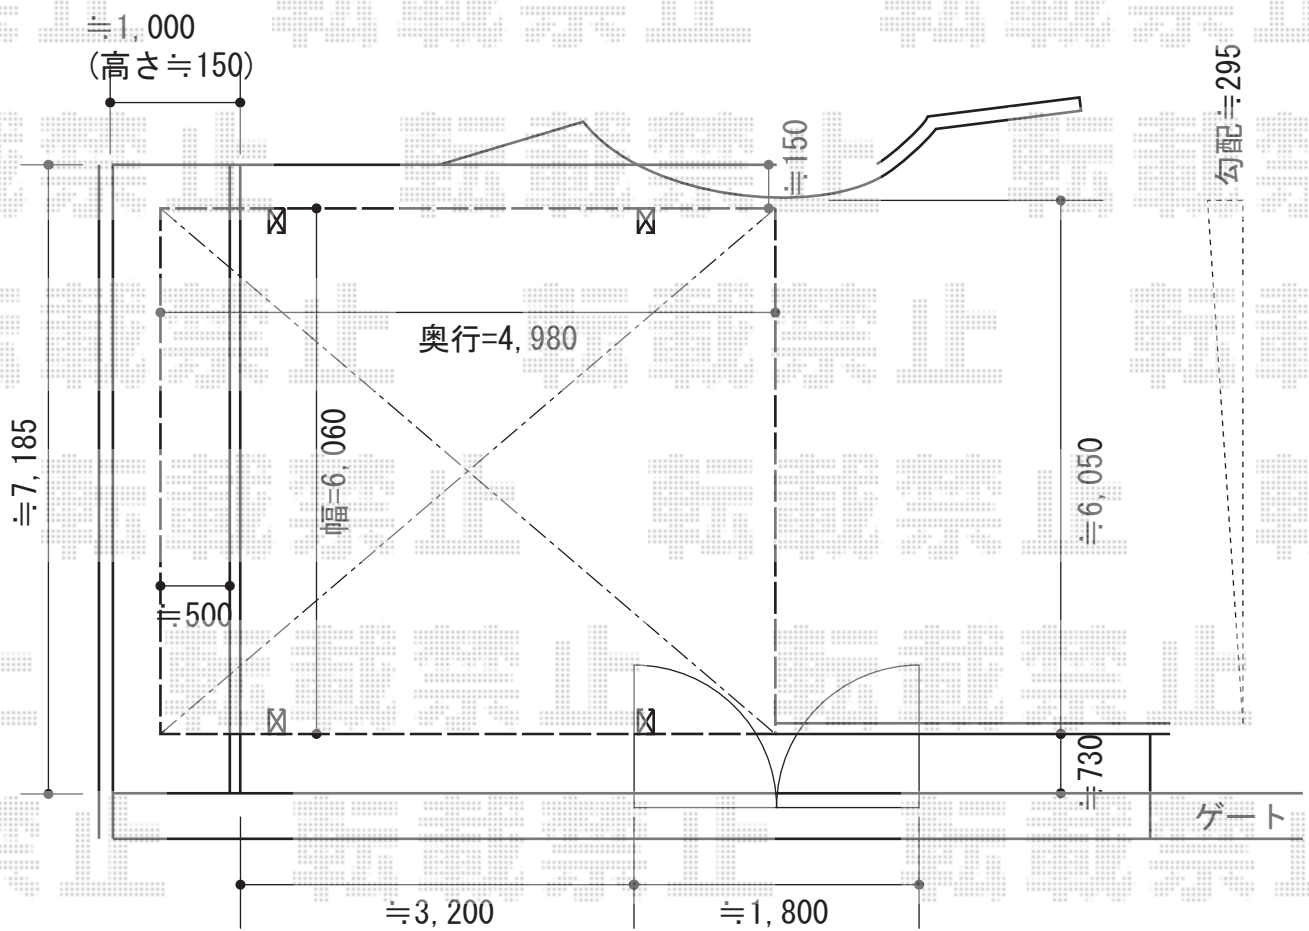

カーポート工事 施工概略図

LIXIL ネスカR (ラウンドスタイル) ワイド 積雪~20cm対応  
幅=6,060mm  
奥行=4,980mm  
色: シャイングレー  
屋根材: 熱線吸収ポリカーボネート (クリアマットS・すりガラス調)  
柱仕様: ロング柱25仕様 (有効高 約2,500mm)

カーポート設置位置を南に350mmほど移行  
※詳細設置位置は、施工当日現場にて再度打ち合わせ