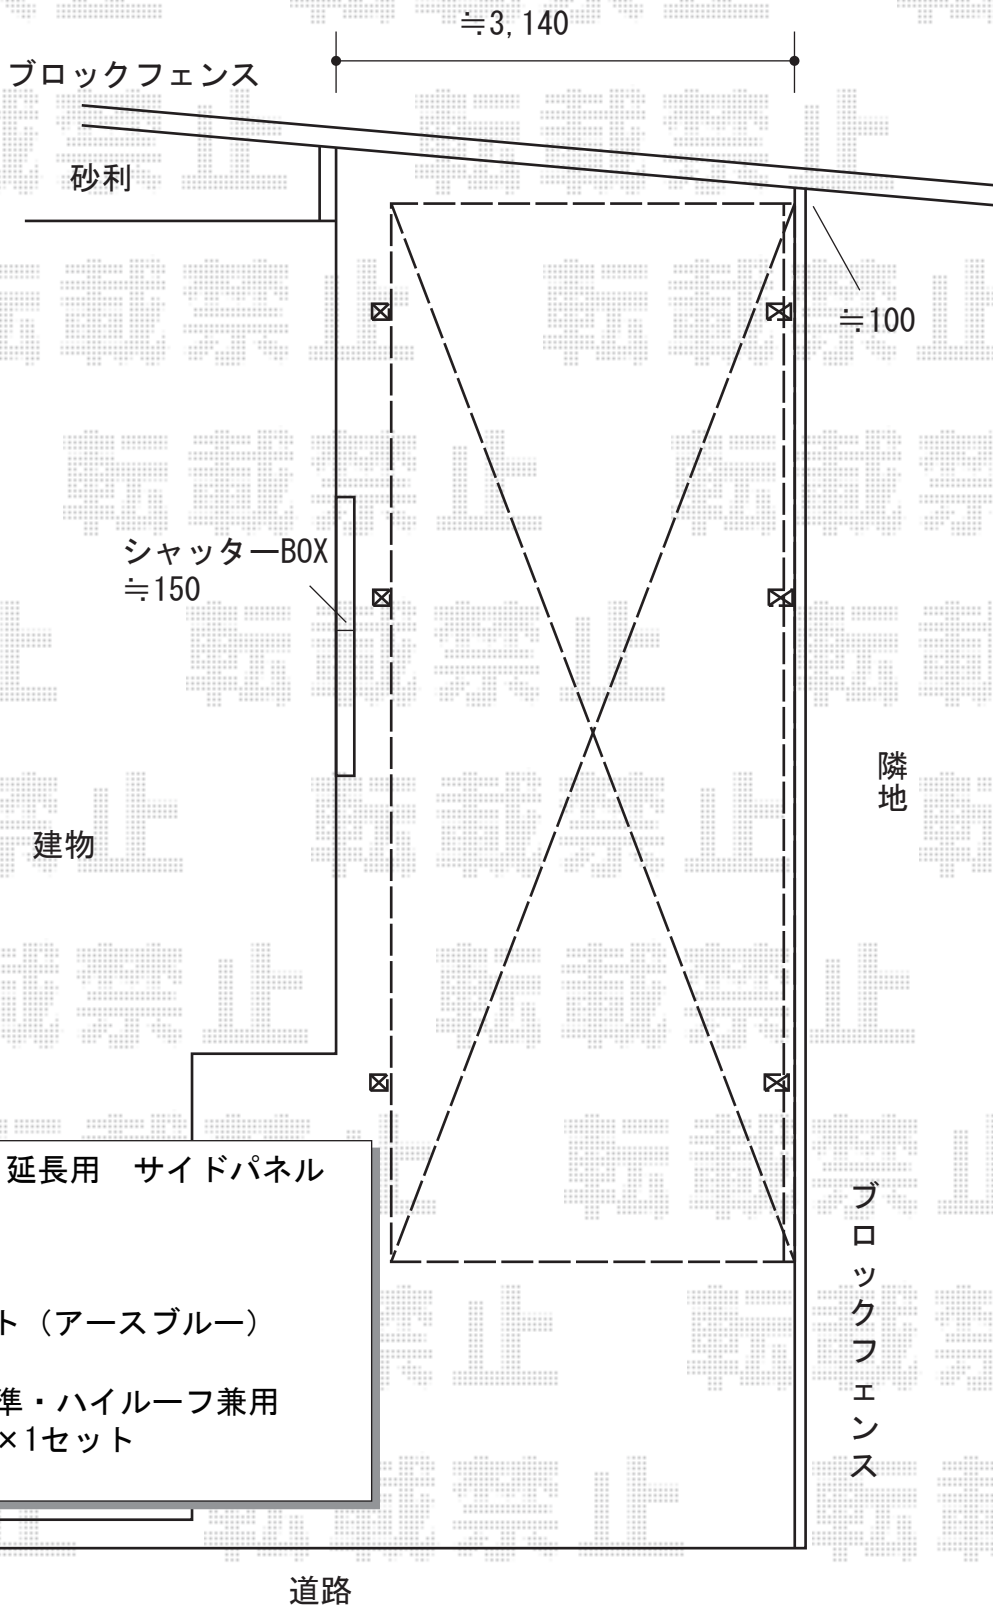

カーポート 施工概略図

YKK AP レイナポートグラン 延長 積雪~20cm対応
 幅= 2,700mm
 奥行= 7,200mm
 色： プラチナステン
 屋根材： ポリカーボネート（アースブルー）
 柱仕様： 標準柱仕様（有効高 約2,000mm）

YKK AP レイナポートグラン 延長用 サイドパネル
 奥行サイズ： 長さ57+14
 高さ： 1,900mm *2段
 色： プラチナステン
 パネル材： ポリカーボネート（アースブルー）
 柱仕様： 標準柱仕様
 YKK AP 着脱式サポート 標準・ハイルーフ兼用
 2本入り×1セット 1本入り×1セット
 色： プラチナステン