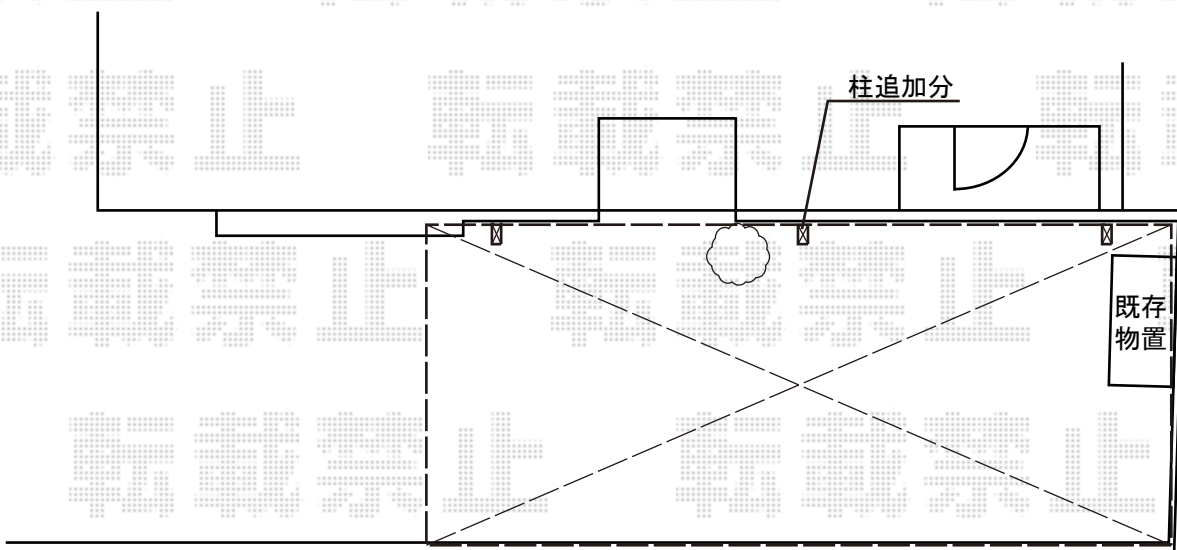

カーポート工事 施工概略図

LIXIL ネスカR (ラウンドスタイル) 積雪~20cm対応

幅= 2,999mm

奥行= 5,686mm

色: シャイングレー

屋根材: ポリカーボネート (クリアブルー)

柱仕様: ロング柱25仕様 (有効高 約2,500mm)

追加部材: 柱セット×1/梁セット×1/ブラケットセット×1/部品セット×1