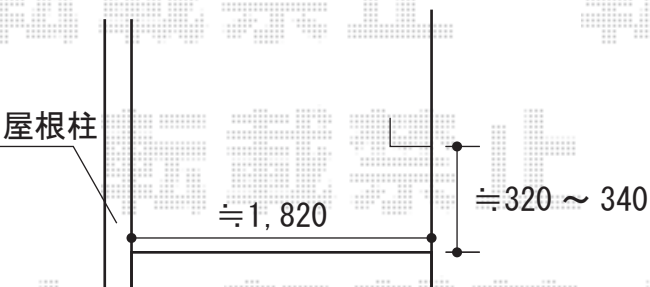

YKK AP 独立式 リウッドステップ2型

寸法 (W×H×D)= 945×550×451mm

色： ナチュラルブラウン(束柱： プラチナステン)

※ステップの位置は施工時お打合せください

既存テラス屋根柱

2015-6-284603

担当者

西村