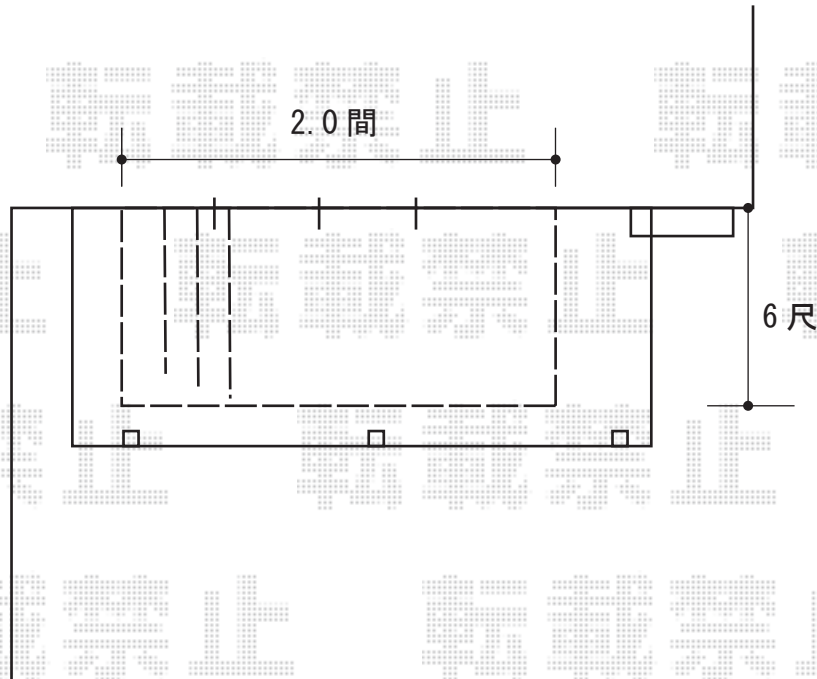

ウッドデッキ 施工概略図

YKK AP リウッドデッキ 200

間口= 2.0間 (3,651mm)

出幅= 6尺 (1,820mm)

色： ナチュラルブラウン

床板： 縦貼り

幕板： 標準幕板

束柱： Sタイプ(550mm) (色： プラチナステン)

YKK AP 独立式 リウッドステップ2型

寸法 (W×H×D)= 945×550×451mm

色： ナチュラルブラウン(束柱： プラチナステン)

※ステップの位置は施工時お打合せください

既存テラス屋根柱

2015-6-284603

担当者

西村