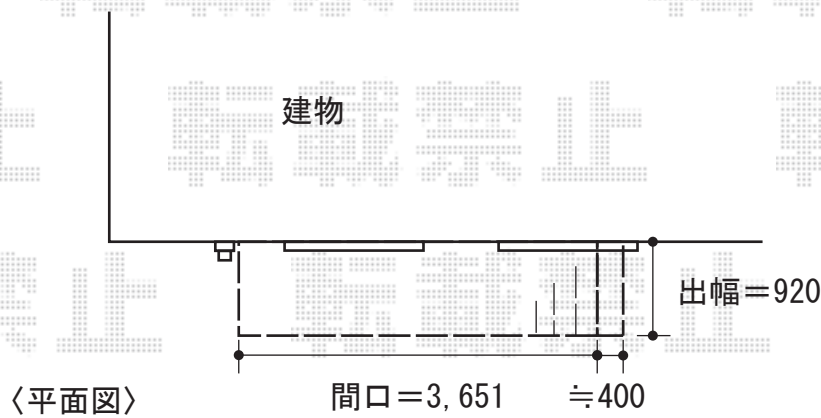

# ウッドデッキ工事 施工概略図

YKK AP リウッドデッキ 200  
間口= 2.0間 (3,651mm)  
出幅= 3尺 (920mm)  
色： ナチュラルブラウン  
床板： 縦貼り  
幕板： 標準幕板  
束柱： Tタイプ(400~550mm) (色：カームブラック)

YKK AP リウッドデッキ用 段床 1段 片側面タイプ  
色： 床板/ナチュラルブラウン 束柱/カームブラック  
出幅= 3尺 (920mm)