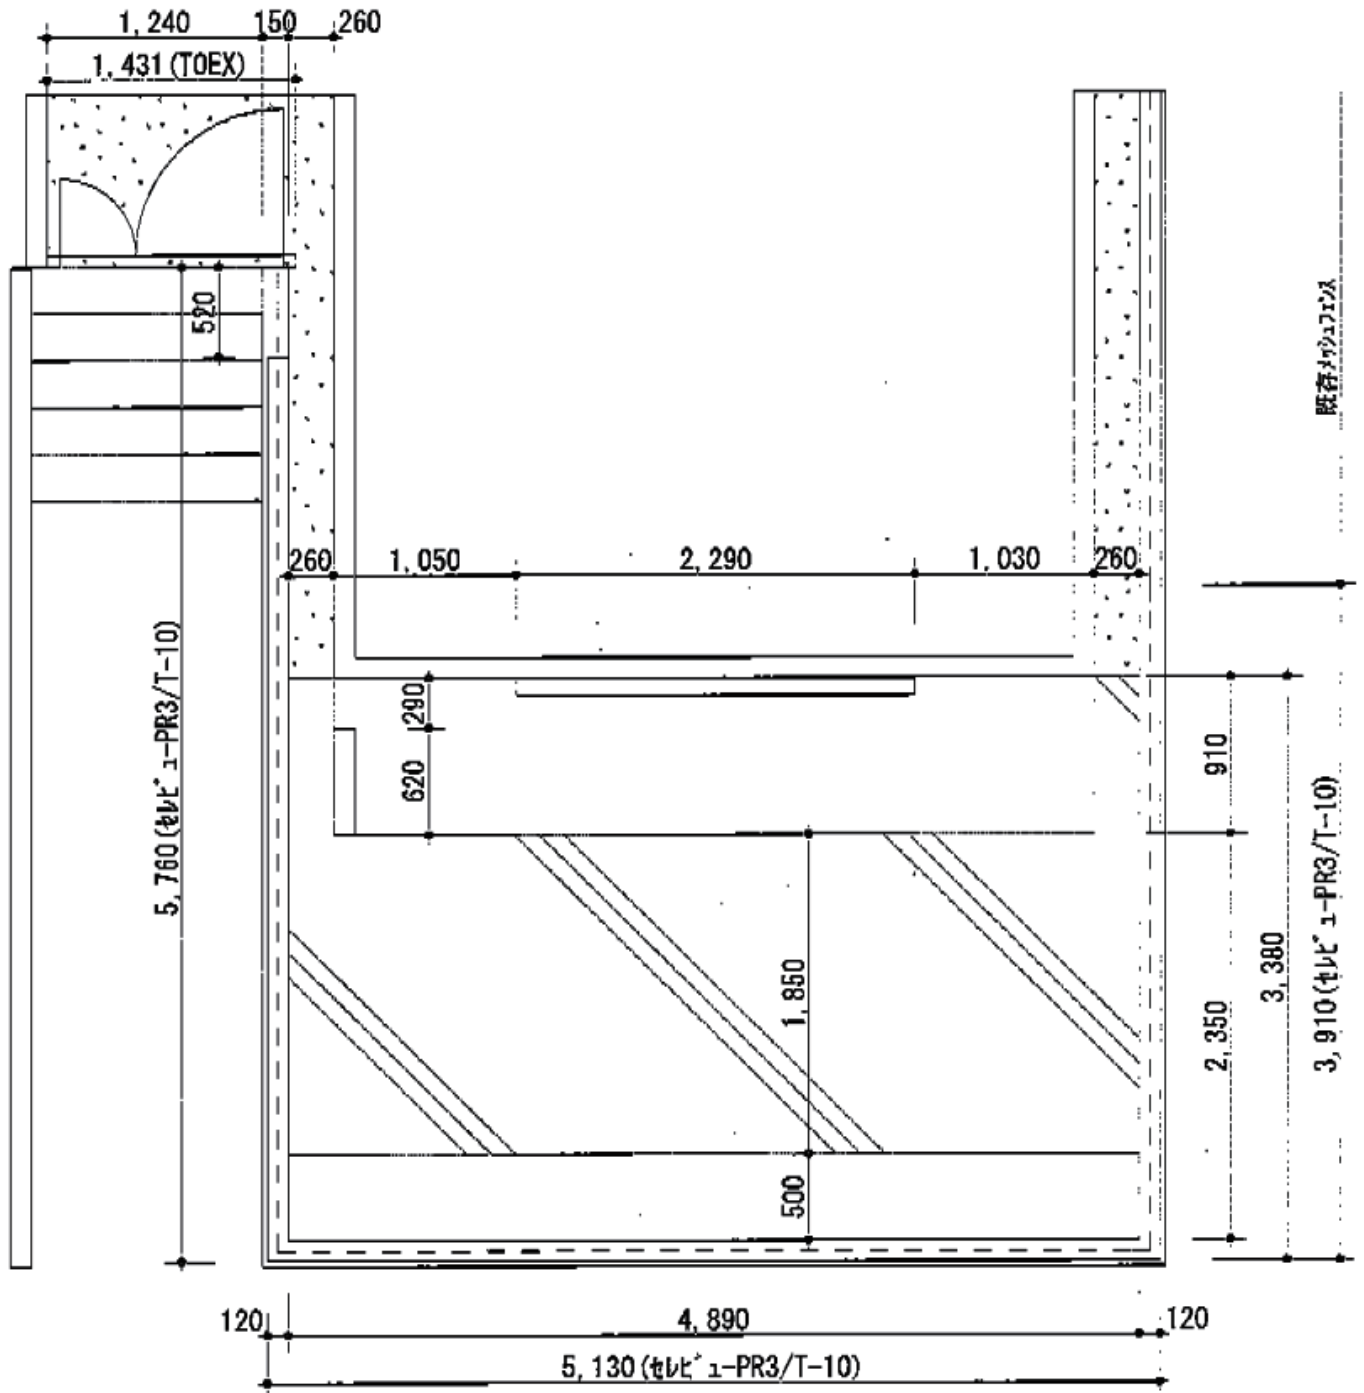

フェンス・門扉 施工概略図

LIXIL(新日軽) セレビューフェンスRP3型 フリーポールタイプ
 本体1枚(W×H) = (1,998×1,000mm) × 8枚
 自在柱: 1000用×11本
 目隠しコーナー継手: 1000用×2セット
 エンドキャップ: 1セット
 色: シャイングレー+クリエダーク

LIXIL(TOEX) プレスタ門扉 2型 細たて棧 両開き親子 柱使用
 扉1枚(W×H) = (400・800mm×1,200mm)
 色: シャイングレー
 錠: シリンダーPA錠(鎌錠)
 開き: 内開き