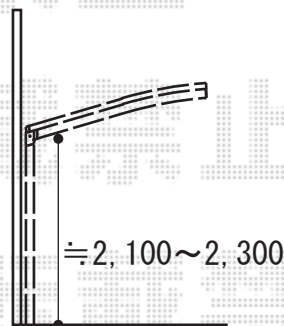

# カーポート工事 施工概略図

YKK AP レイナポートグラン 積雪～20cm対応  
幅= 2,400mm  
奥行= 5,400mm  
色： プラチナステン  
屋根材： 熱線遮断ポリカーボネート(クリアマット)  
柱仕様： ハイルフ柱仕様 (有効高 約2,350mm)

2015-6-284729

担当者

酒井