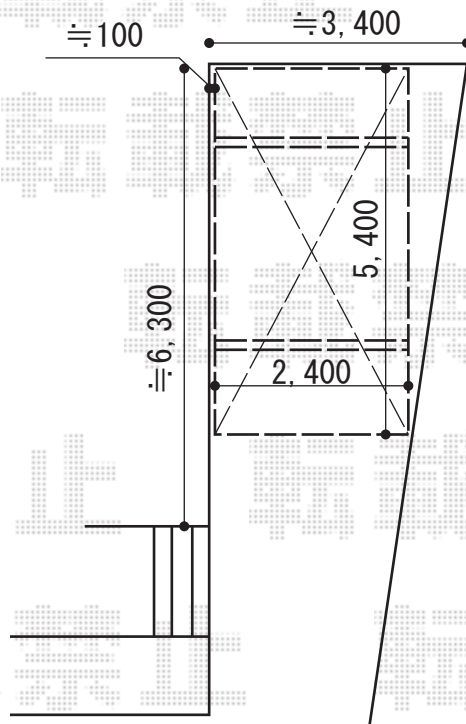

# カーポート工事 施工概略図

YKK AP レイナポートグラン 積雪～20cm対応  
幅= 2,400mm  
奥行= 5,400mm  
色： プラチナステン  
屋根材： 熱線遮断ポリカーボネート(クリアマット)  
柱仕様： ハイルフ柱仕様 (有効高 約2,350mm)

2015-6-284729

担当者

酒井