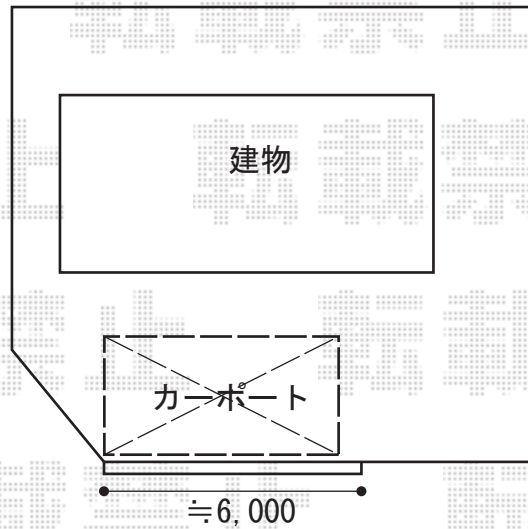

## カーポート工事 施工概略図

LIXIL ネスカR (ラウンドスタイル) ワイド 積雪~20cm対応  
幅= 5,139mm  
奥行= 4,980mm  
色: ブラック  
屋根材: ポリカーボネート (ブルースモーク)  
柱仕様: ロング仕様 (有効高 約2,500mm)

※納まりはイメージです

2015-6-284731

担当者

松本

**エクスショップ**

現場状況や作図制限により概略図の内容と多少の違いが生じることがございます。  
施工時は、現場優先とさせて頂きたく思いますので、お立会い頂き、最終のご指示のほど、何卒、宜しくお願い致します。  
全ての著作権はエクスショップに帰属します。当社とのお取引目的以外の使用・複製・転載は如何なる場合も禁止しております。