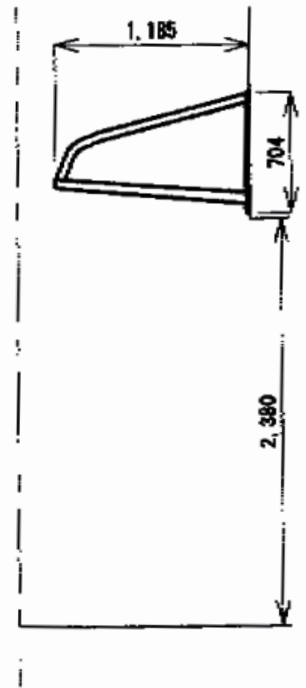

バルコニー屋根工事 施工概略図

LIXIL(トステム) パワーアルファ RB型 ルーフタイプ 単体 積雪~30cm対応
間口= 関東間1.0間 (方杖芯々1,840mm 屋根幅2,320mm)
出幅= 4尺 (1,185mm)
色: オータムブラウン
屋根材: ポリカーボネート (ブラウン)
柱仕様: 柱無しタイプ
施工方法: 上止め仕様

2015-6-284739

担当者

栢田

エクスショップ

現場状況や作図制限により概略図の内容と多少の違いが生じることがございます。
施工時は、現場優先とさせて頂きたく思いますので、お立会い頂き、最終のご指示のほど、何卒、宜しくお願い致します。
全ての著作権はエクスショップに帰属します。当社とのお取引目的以外の使用・複製・転載は如何なる場合も禁止しております。