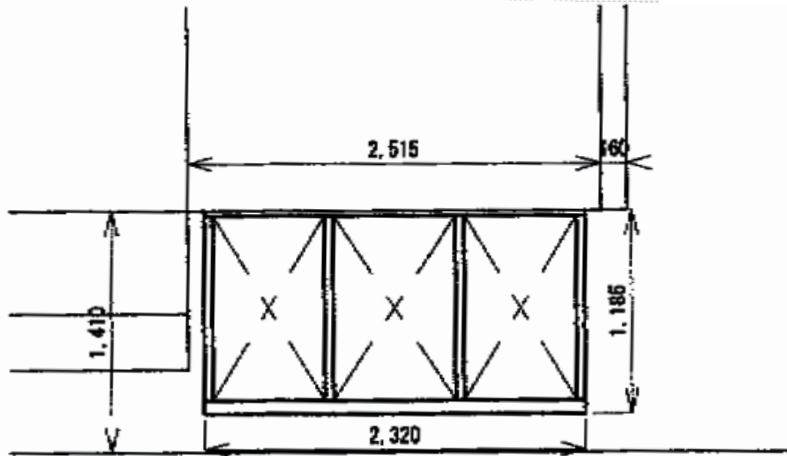

バルコニー屋根工事 施工概略図

LIXIL(トステム) パワーアルファ RB型 ルーフタイプ 単体 積雪~30cm対応
間口= 関東間1.0間 (方杖芯々1,840mm 屋根幅2,320mm)
出幅= 4尺 (1,185mm)
色: オータムブラウン
屋根材: ポリカーボネート (ブラウン)
柱仕様: 柱無しタイプ
施工方法: 上止め仕様

2015-6-284739

担当者

栢田

エクスショップ

現場状況や作図制限により概略図の内容と多少の違いが生じることがございます。
施工時は、現場優先とさせて頂きたく思いますので、お立会い頂き、最終のご指示のほど、何卒、宜しくお願い致します。
全ての著作権はエクスショップに帰属します。当社とのお取引目的以外の使用・複製・転載は如何なる場合も禁止しております。