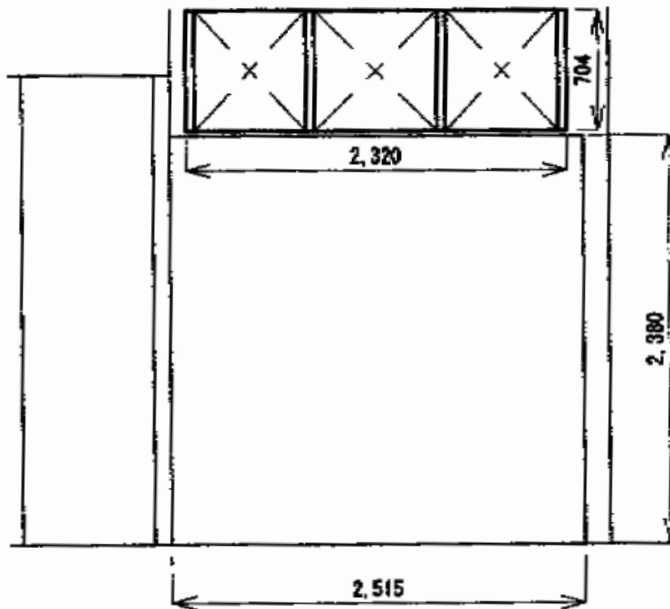

バルコニー屋根工事 施工概略図

LIXIL(トステム) パワーアルファ RB型 ルーフタイプ 単体 積雪~30cm対応
間口= 関東間1.0間 (方杖芯々1,840mm 屋根幅2,320mm)
出幅= 4尺 (1,185mm)
色: オータムブラウン
屋根材: ポリカーボネート (ブラウン)
柱仕様: 柱無しタイプ
施工方法: 上止め仕様

2015-6-284739

担当者

栢田

エクスショップ

現場状況や作図制限により概略図の内容と多少の違いが生じることがございます。
施工時は、現場優先とさせて頂きたく思いますので、お立会い頂き、最終のご指示のほど、何卒、宜しくお願い致します。
全ての著作権はエクスショップに帰属します。当社とのお取引目的以外の使用・複製・転載は如何なる場合も禁止しております。