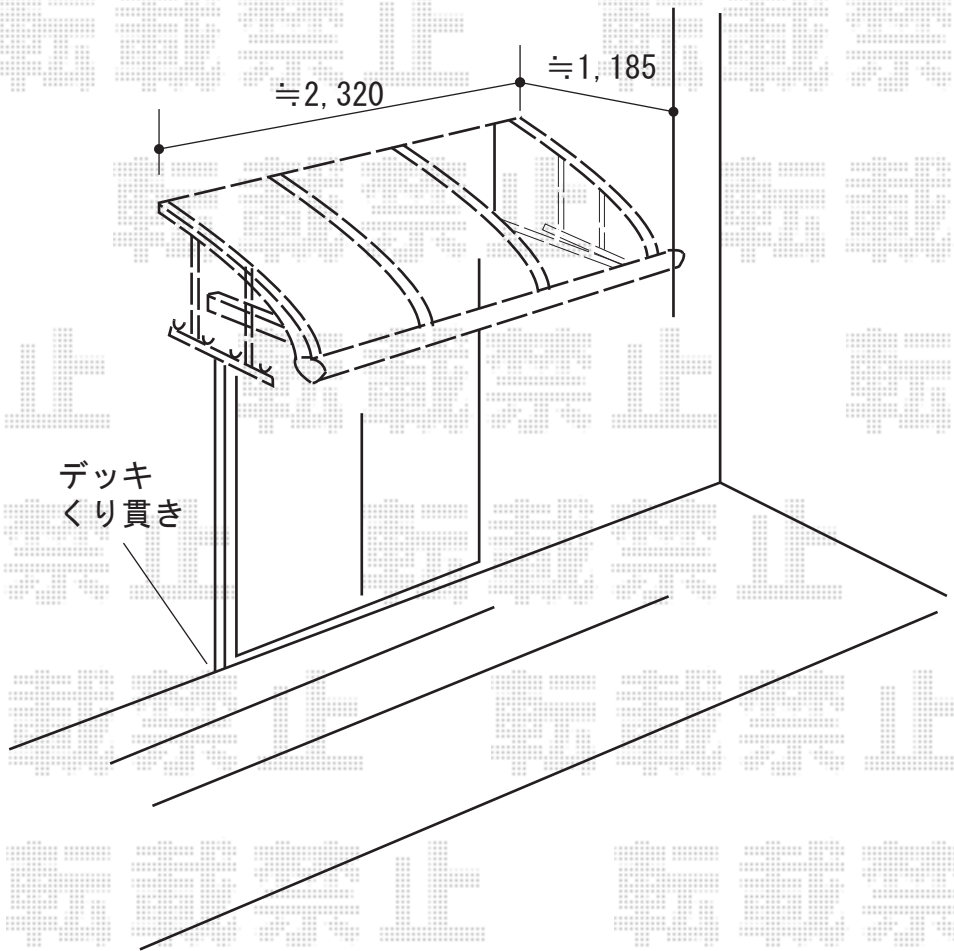

テラス屋根 施工概略図

LIXIL(トステム) パワーアルファ RB型 ルーフタイプ 単体 積雪~30cm対応  
間口=関東間1.0間 (方杖芯々1,840mm 屋根幅2,320mm)  
出幅=4尺 (1,185mm)  
色: シャイングレー  
屋根材: 熱線吸収アクアポリカーボネート(クリアS)  
柱仕様: 柱無しタイプ  
オプション: 吊り下げ物干し 標準 2本入

BOXの上に  
方杖がきます