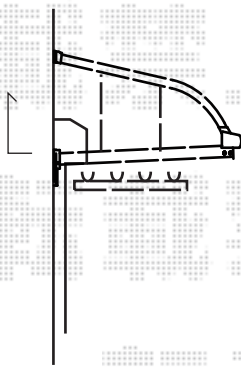

テラス屋根 施工概略図

LIXIL(トステム) パワーアルファ RB型 ルーフタイプ 単体 積雪~30cm対応  
間口=関東間1.0間 (方杖芯々1,840mm 屋根幅2,320mm)  
出幅=4尺 (1,185mm)  
色: シャイングレー  
屋根材: 熱線吸収アクアポリカーボネート(クリアS)  
柱仕様: 柱無しタイプ  
オプション: 吊り下げ物干し 標準 2本入

BOXの上に  
方杖がきます