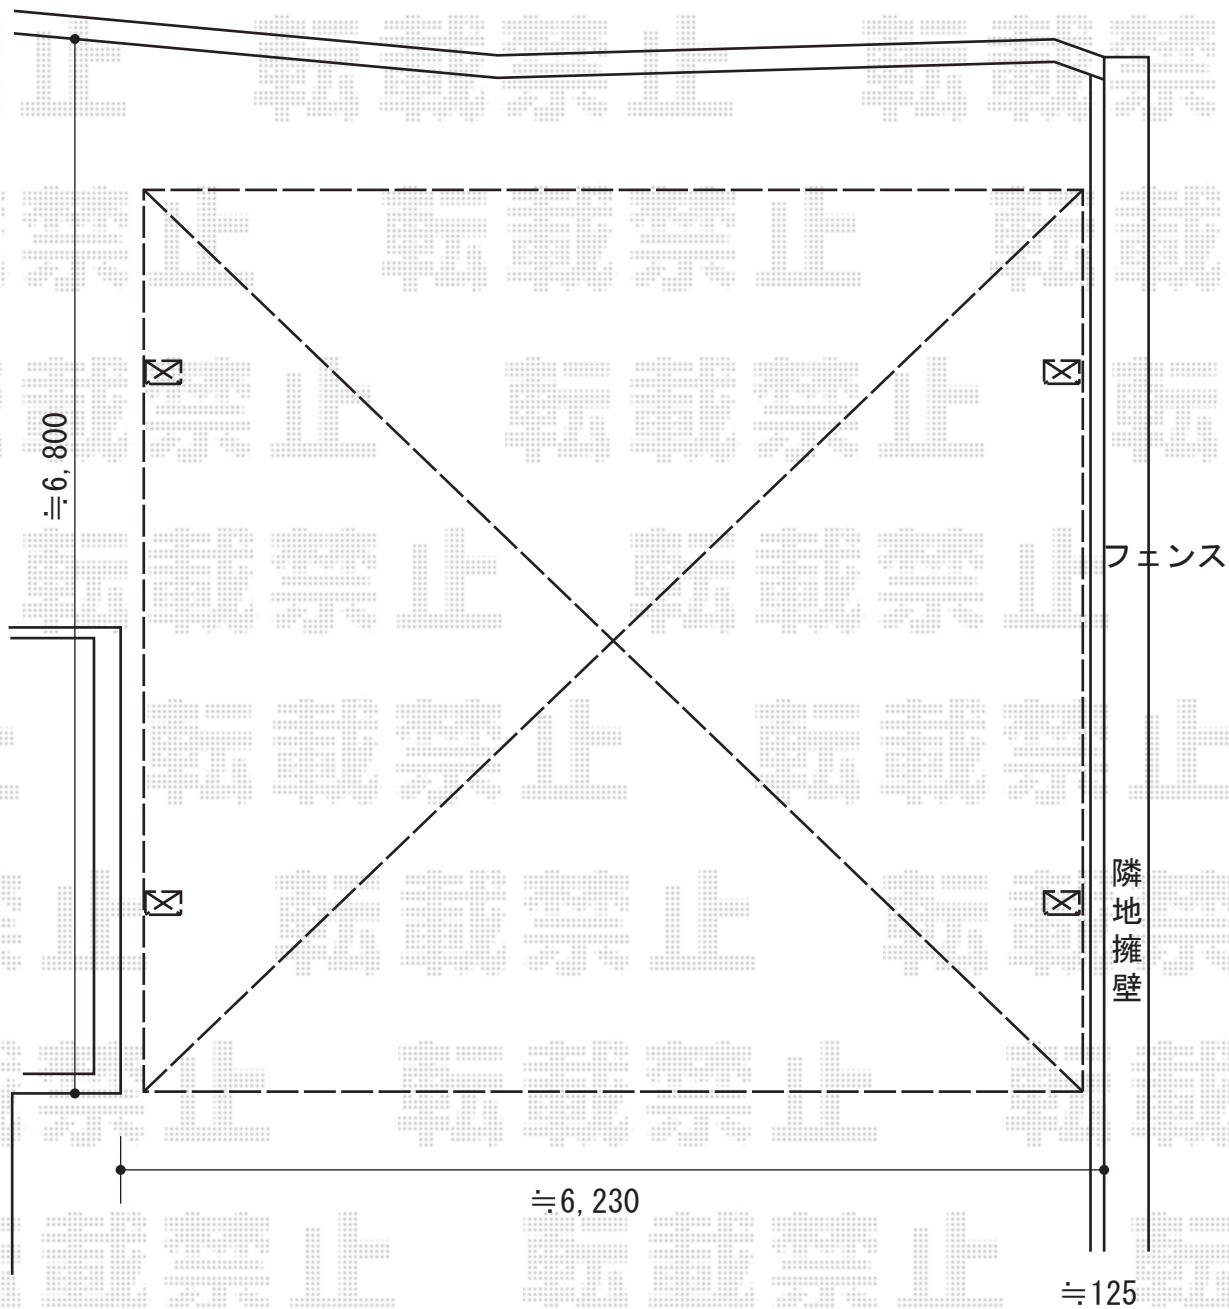

カーポート 施工概略図

LIXIL ネスカR (ラウンドスタイル) ワイド 積雪~20cm対応
幅= 6,060mm
奥行= 5,686mm
色: ホワイト
屋根材: 熱線吸収ポリカーボネート (ブルーマットS・すりガラス調)
柱仕様: ロング柱28仕様 (有効高 約2,800mm)

2015-6-284765

担当者

松本