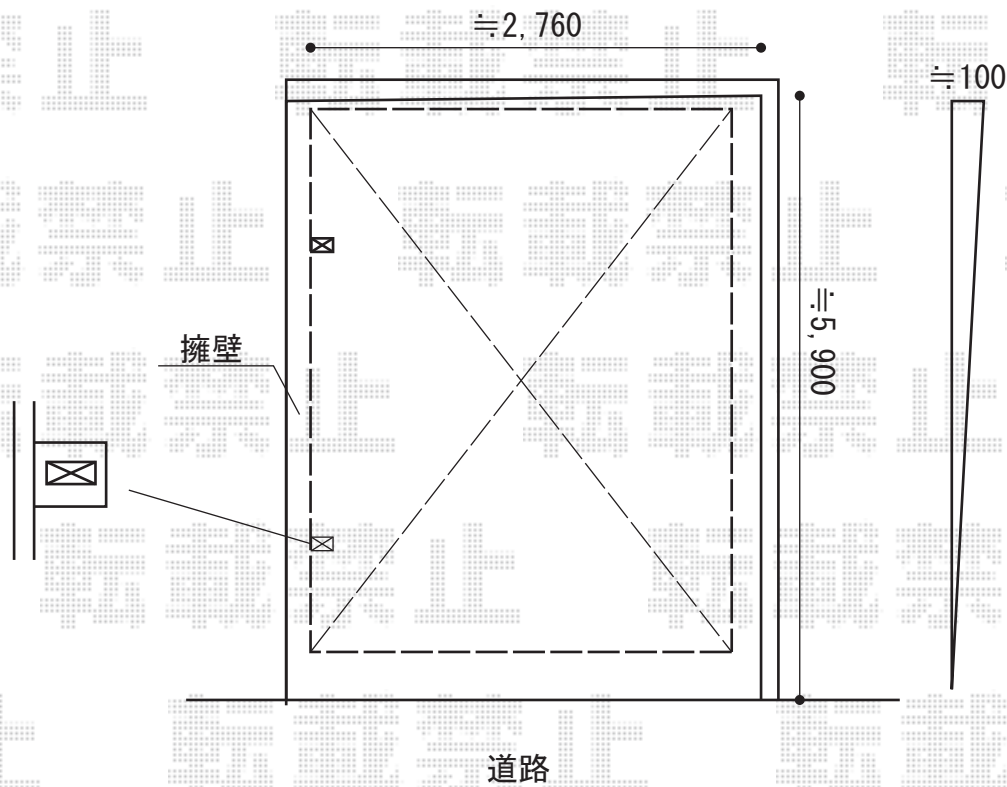

カーポート工事 施工概略図

LIXIL ネスカR (ラウンドスタイル) 積雪~20cm対応

幅= 2,701mm

奥行= 5,686mm

色: シャイングレー

屋根材: 熱線吸収ポリカーボネート (クリアマットS・すりガラス調)

柱仕様: ロング柱25仕様 (有効高 約2,500mm)

2015-6-284778