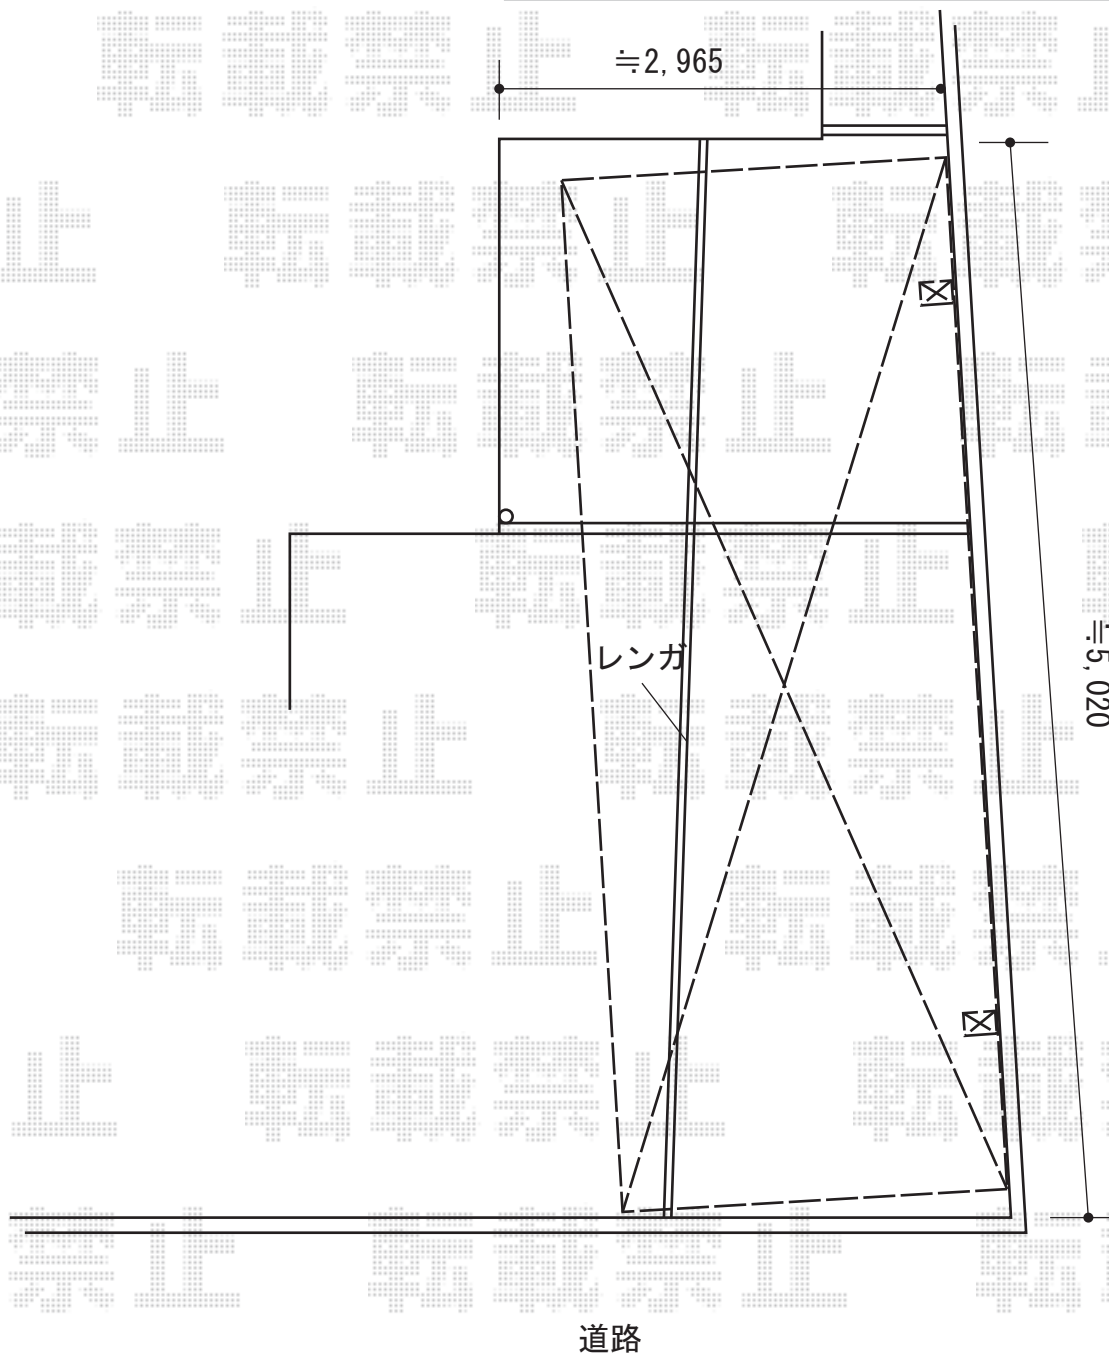

カーポート 施工概略図

LIXIL ネスカR (ラウンドスタイル) 積雪~20cm対応
幅= 2,701mm
奥行= 4,980mm
色: シャイングレー
屋根材: ポリカーボネート (クリアブルー)
柱仕様: 標準柱仕様 (有効高 約2,200mm)

LIXIL ネスカR 物干しセット 標準 2本入り×1セット
色: シャイングレー

2015-6-284782

担当者

酒井