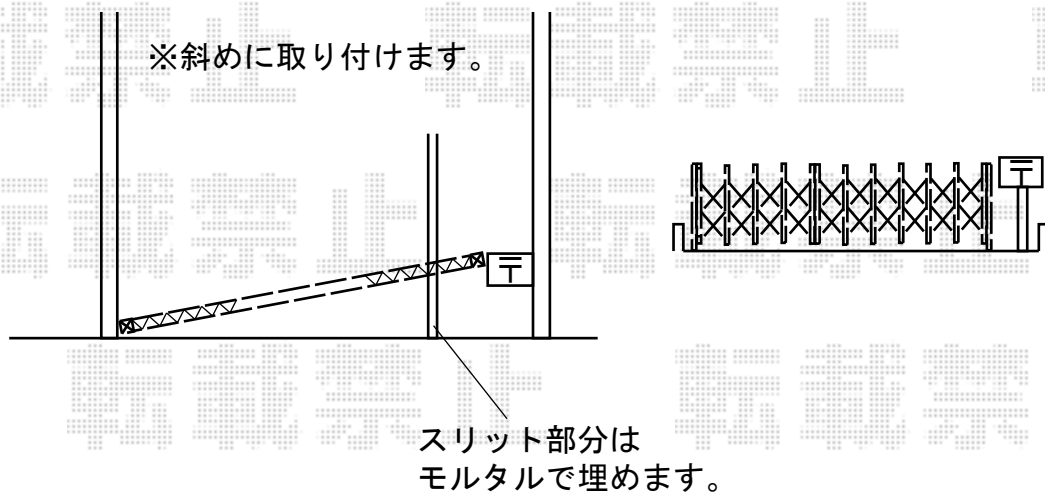

カーゲート工事 施工概略図

LIXIL(新日軽) セレビュー FA型 キャスター式 片開き 34SA
開口幅= 3,324mm
全幅= 3,455mm
たたみ幅= 451mm
高さ= 1,120mm
色: シャイングレー
落棒数: 2本

LIXIL(新日軽) セレビュー FA型 転倒防止セット
数量: 1セット
色: シャイングレー

2015-6-284813

担当者

木附