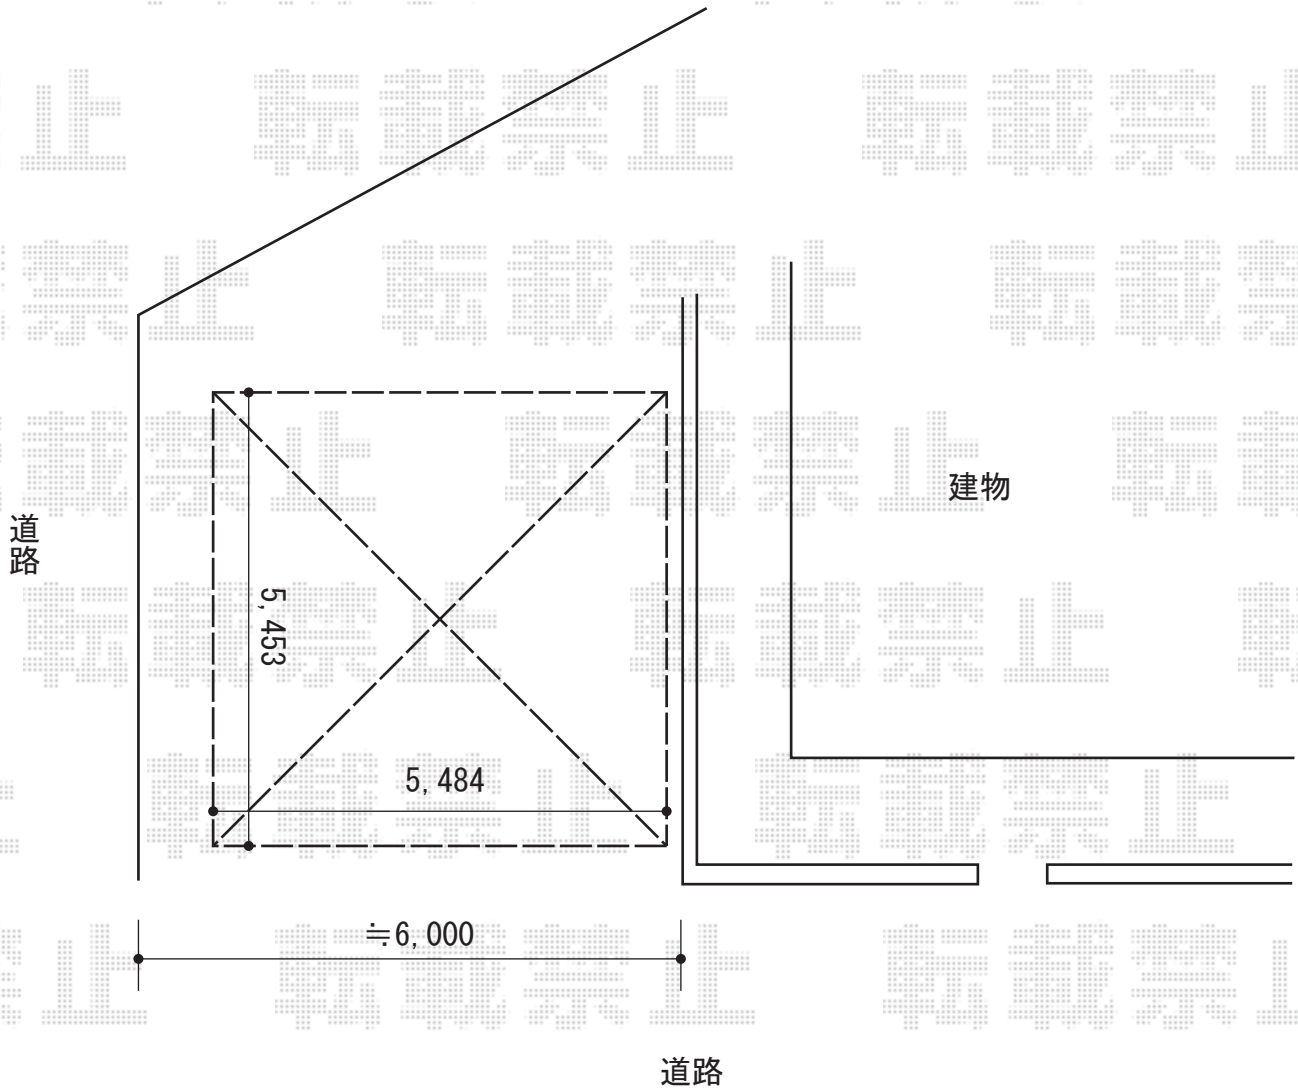

# カーポート 施工概略図

LIXIL(トステム) テリオスポートIII 900 2台用 角柱4本 積雪~30cm対応  
幅= 5,484mm  
奥行= 5,453mm  
色: シャイングレー  
屋根材: スチール折板(ペフ無/ t=0.6mm) ※価格別途  
柱仕様: 標準柱仕様(有効高 約2,300mm)  
横材: 無し

2015-6-284817

担当者

松本