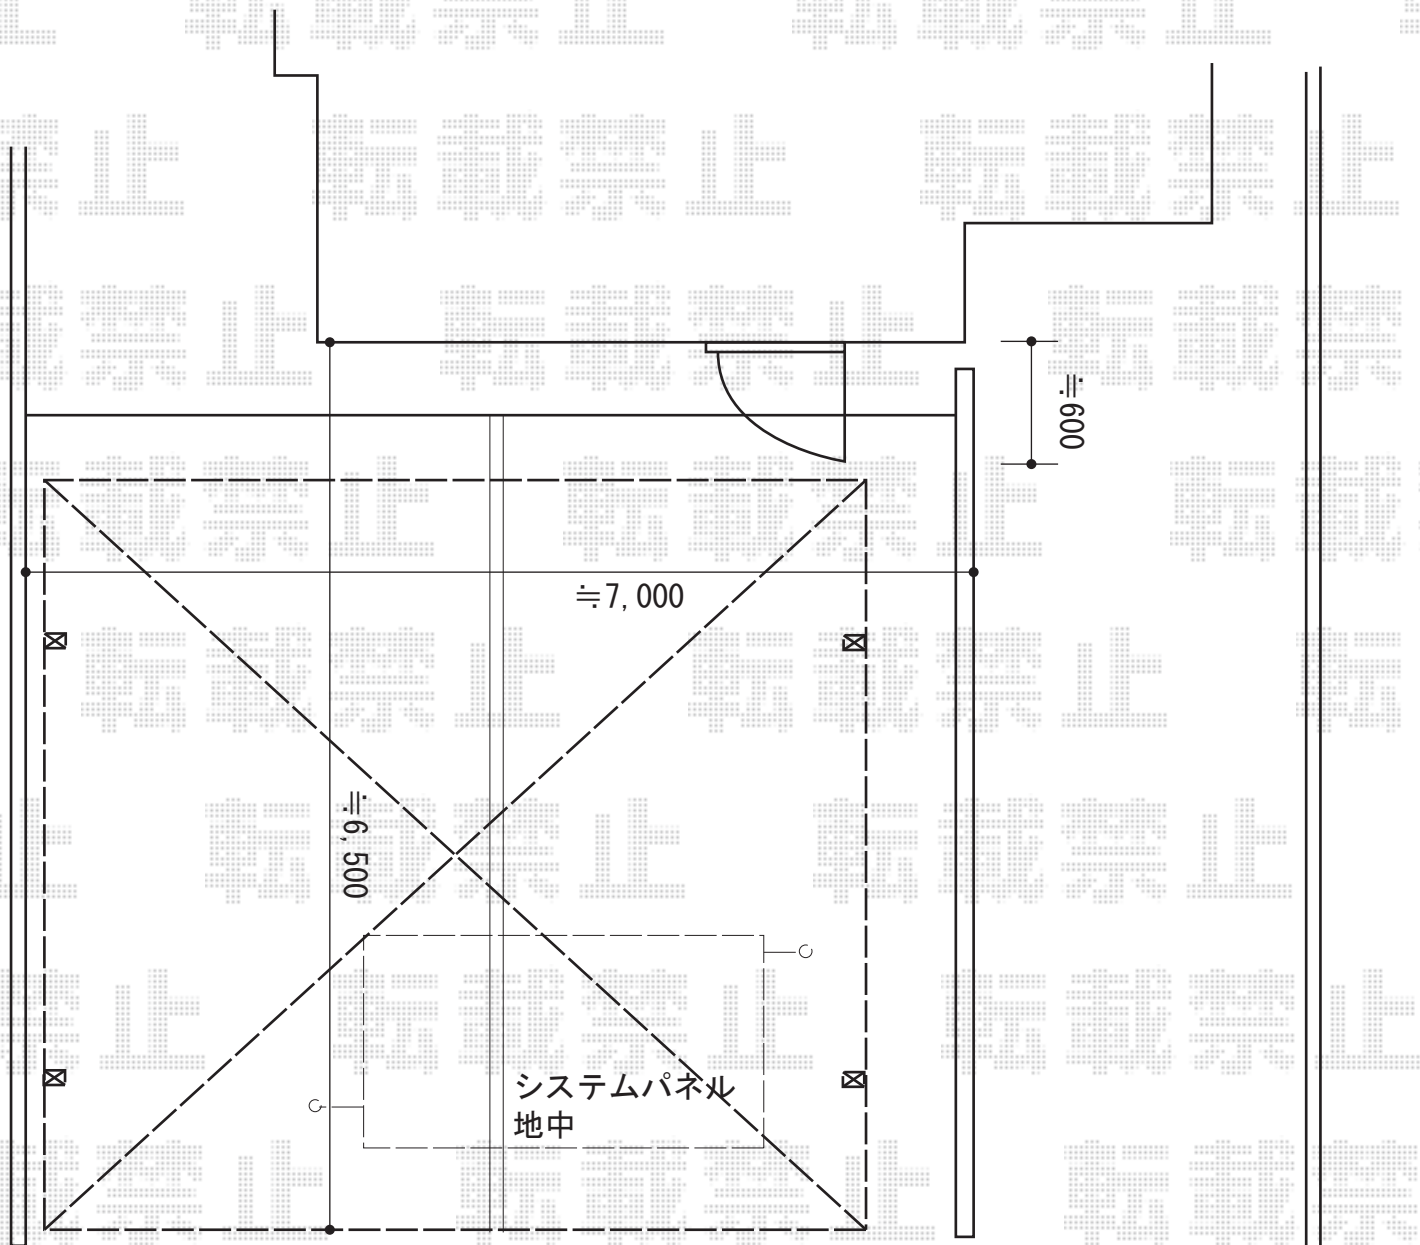

カーポート 施工概略図

LIXIL(トステム) テールポートシグマIII ワイド 積雪~20cm対応
幅= 6,053mm
奥行= 5,686mm
色 : シャイングレー
屋根材 : 熱線吸収ポリカーボネート (ライトブルーマット調)
柱仕様 : ロング柱23仕様 (有効高 約2,300mm)

2015-6-284845

担当者

酒井