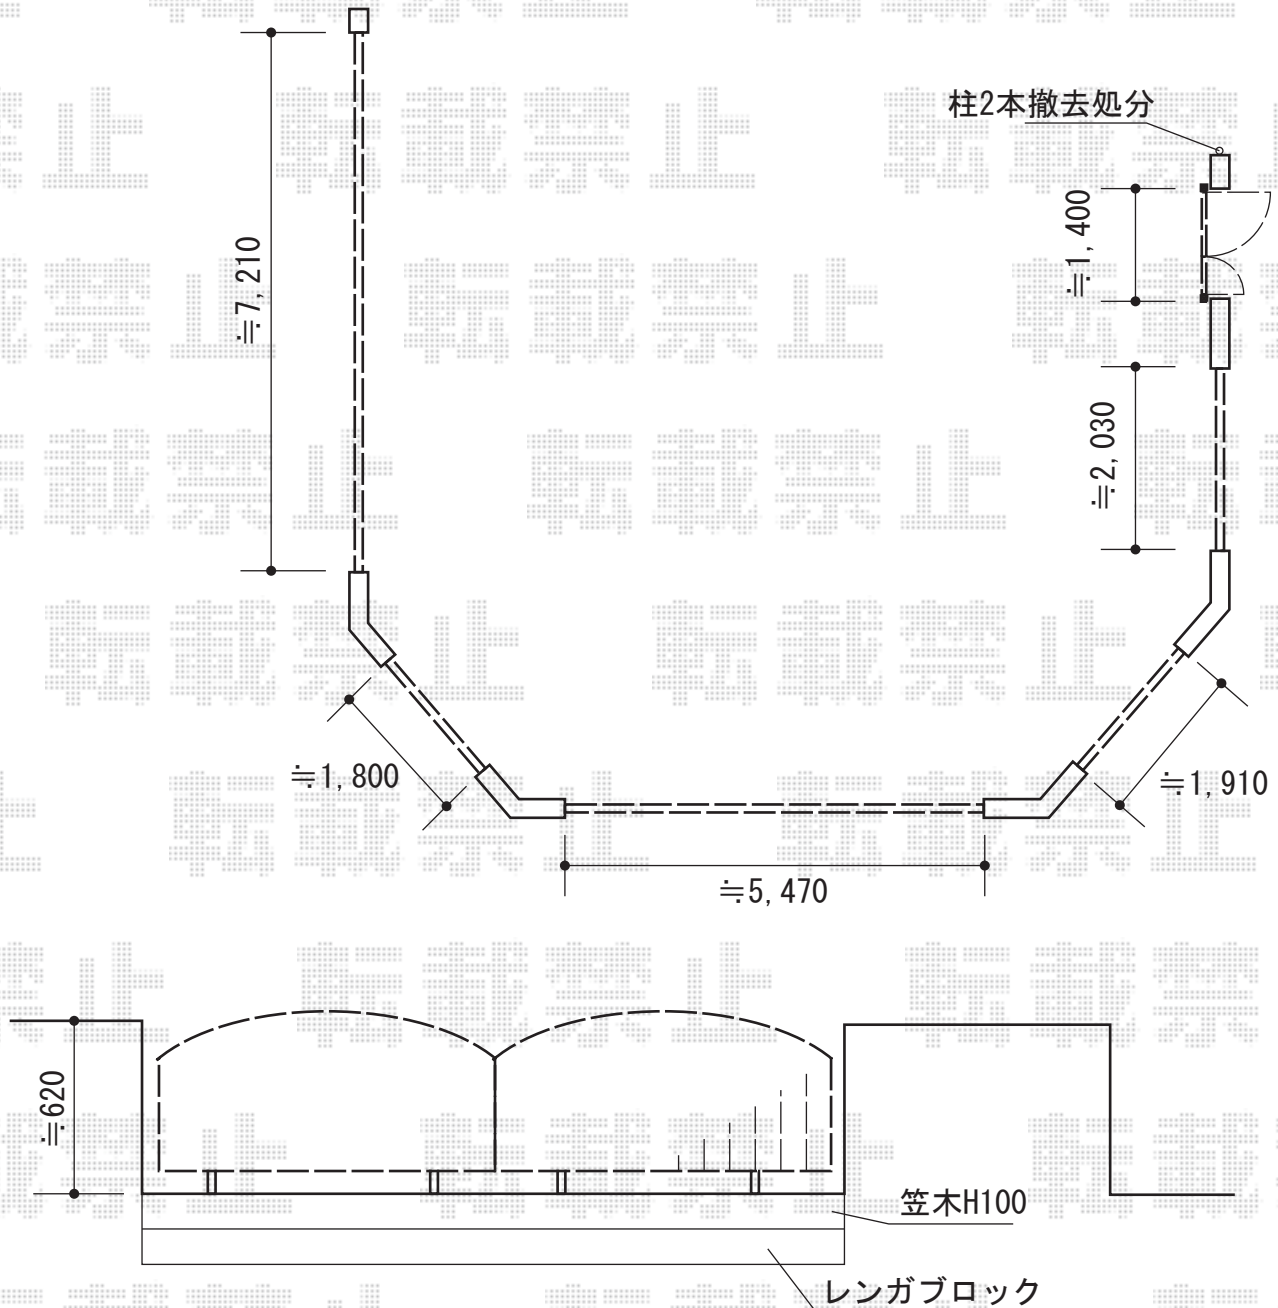

門扉/フェンス 施工概略図

LIXIL (TOEX) ラフィーネ門扉1型 両開き親子 柱使用  
 扉幅 = 400+800mm  
 扉高 = 1,200mm  
 色 : アイアンブラック  
 錠 : アームRF錠  
 開き : 外開き  
 追加部材 : 外開き用持送り

LIXIL (TOEX) ラフィーネフェンス4型 フリーポールタイプ  
 本体1枚 (W×H) = (1,000×600mm) × 20枚  
 柱セット : 20セット  
 端部切詰め部材 : 6セット  
 色 : アイアンブラック