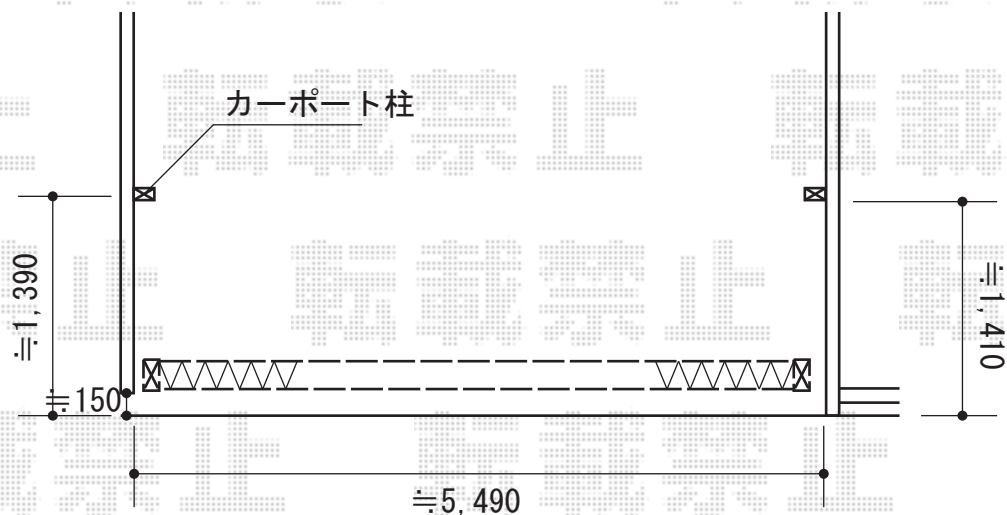

門扉/カーゲート 施工概略図

Value Select トリップゲート RA型(錠無し) ノンレール 両開き 54W
 開口幅= 5,247mm
 全幅= 5,347mm
 たたみ幅= 299mm×2
 高さ= 1,182mm
 色: ブラック
 キャスター数: 4箇所
 落棒数: 2本

YKK AP レスティン門扉 11型 片開き 門柱使用
 扉幅 = 600mm
 扉高 = 1,000mm
 色: カームブラック
 錠: ハンドル錠E11型
 開き: 内開き
 吊元: 外観左