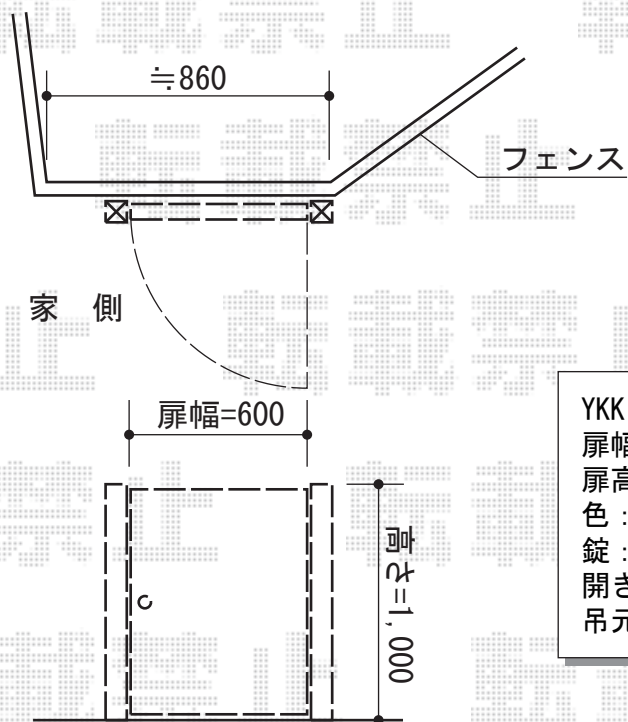

門扉/カーゲート 施工概略図

Value Select トリップゲート RA型(錠無し) ノンレール 両開き 54W
 開口幅= 5,247mm
 全幅= 5,347mm
 たたみ幅= 299mm×2
 高さ= 1,182mm
 色: ブラック
 キャスター数: 4箇所
 落棒数: 2本

YKK AP レスティン門扉 11型 片開き 門柱使用
 扉幅 = 600mm
 扉高 = 1,000mm
 色: カームブラック
 錠: ハンドル錠E11型
 開き: 内開き
 吊元: 外観左