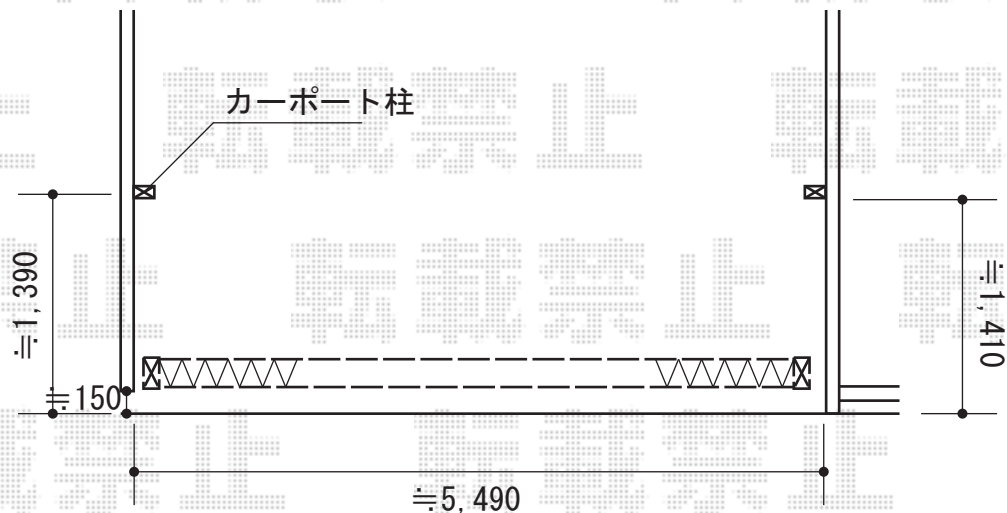

門扉/カーゲート 施工概略図

Value Select トリップゲート RA型(錠無し) ノンレール 両開き 54W  
 開口幅= 5,247mm  
 全幅= 5,347mm  
 たたみ幅= 299mm×2  
 高さ= 1,182mm  
 色: ブラック  
 キャスター数: 4箇所  
 落棒数: 2本

YKK AP レスティン門扉 11型 片開き 門柱使用  
 扉幅 = 600mm  
 扉高 = 1,000mm  
 色: カームブラック  
 錠: ハンドル錠E11型  
 開き: 内開き  
 吊元: 外観左