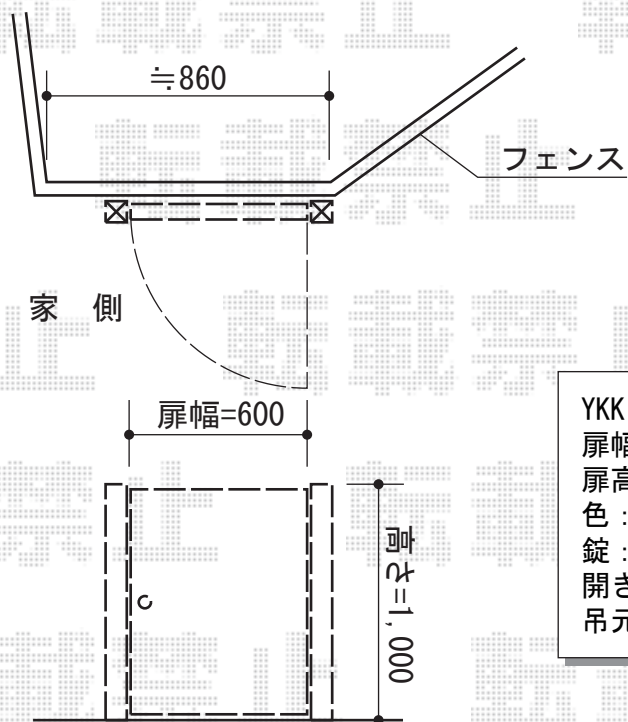

門扉/カーゲート 施工概略図

Value Select トリップゲート RA型(錠無し) ノンレール 両開き 54W  
 開口幅= 5,247mm  
 全幅= 5,347mm  
 たたみ幅= 299mm×2  
 高さ= 1,182mm  
 色: ブラック  
 キャスター数: 4箇所  
 落棒数: 2本

YKK AP レスティン門扉 11型 片開き 門柱使用  
 扉幅 = 600mm  
 扉高 = 1,000mm  
 色: カームブラック  
 錠: ハンドル錠E11型  
 開き: 内開き  
 吊元: 外観左