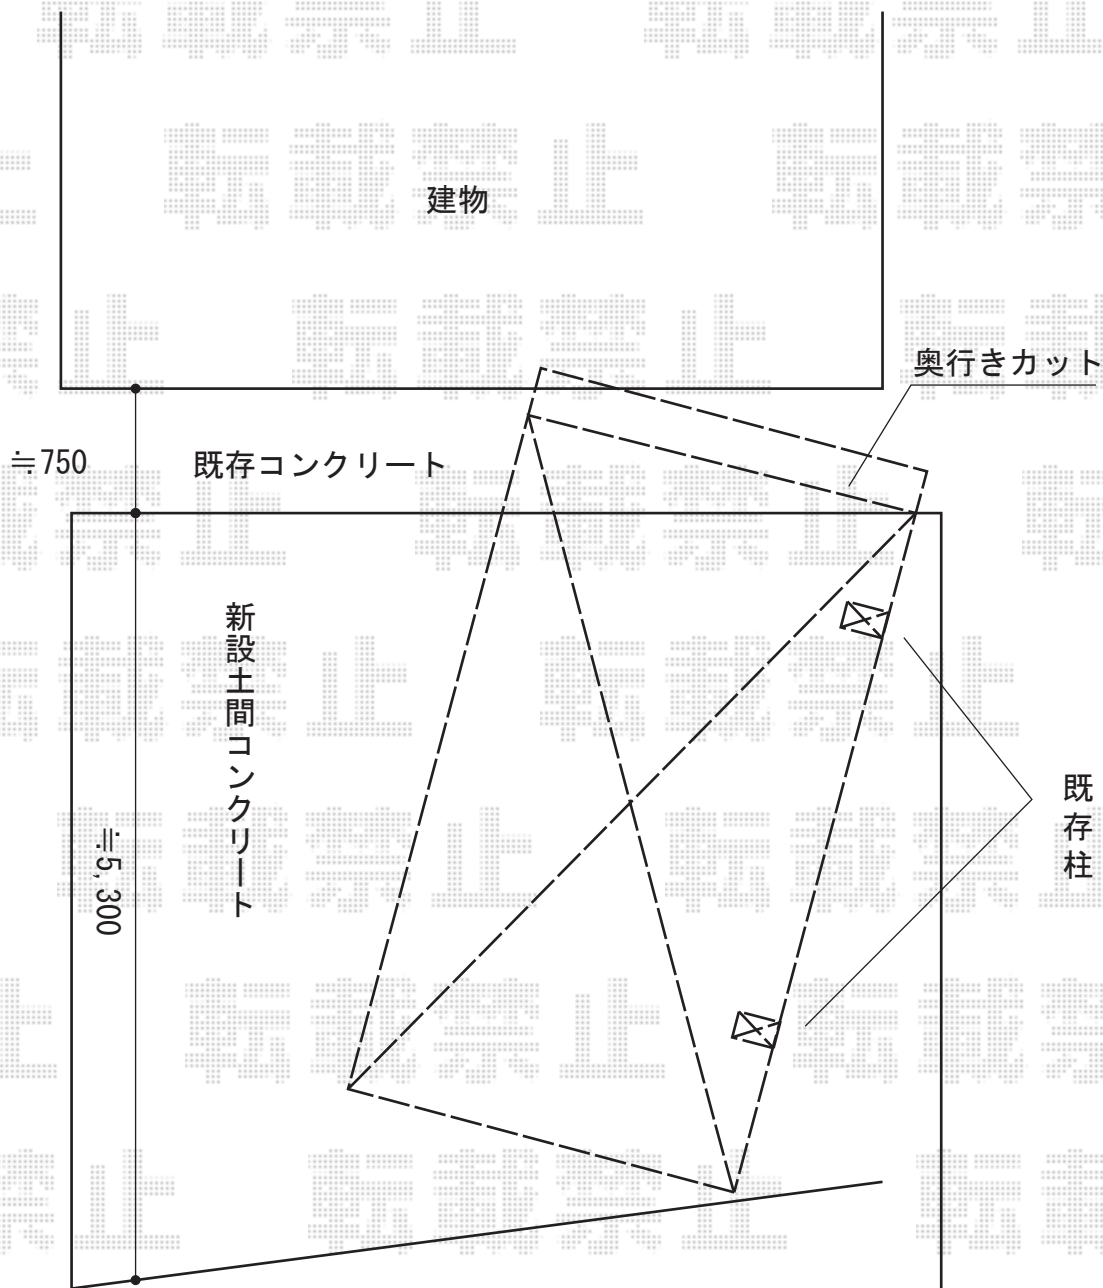

# カーポート 施工概略図

LIXIL ネスカR (ラウンドスタイル) 積雪~20cm対応  
幅= 2,701mm  
奥行= 4,980mm  
色: シャイングレー  
屋根材: ポリカーボネート (クリアブルー)  
柱仕様: ロング仕様 (有効高 約2,500mm)

2015-6-284875

担当者

赤松