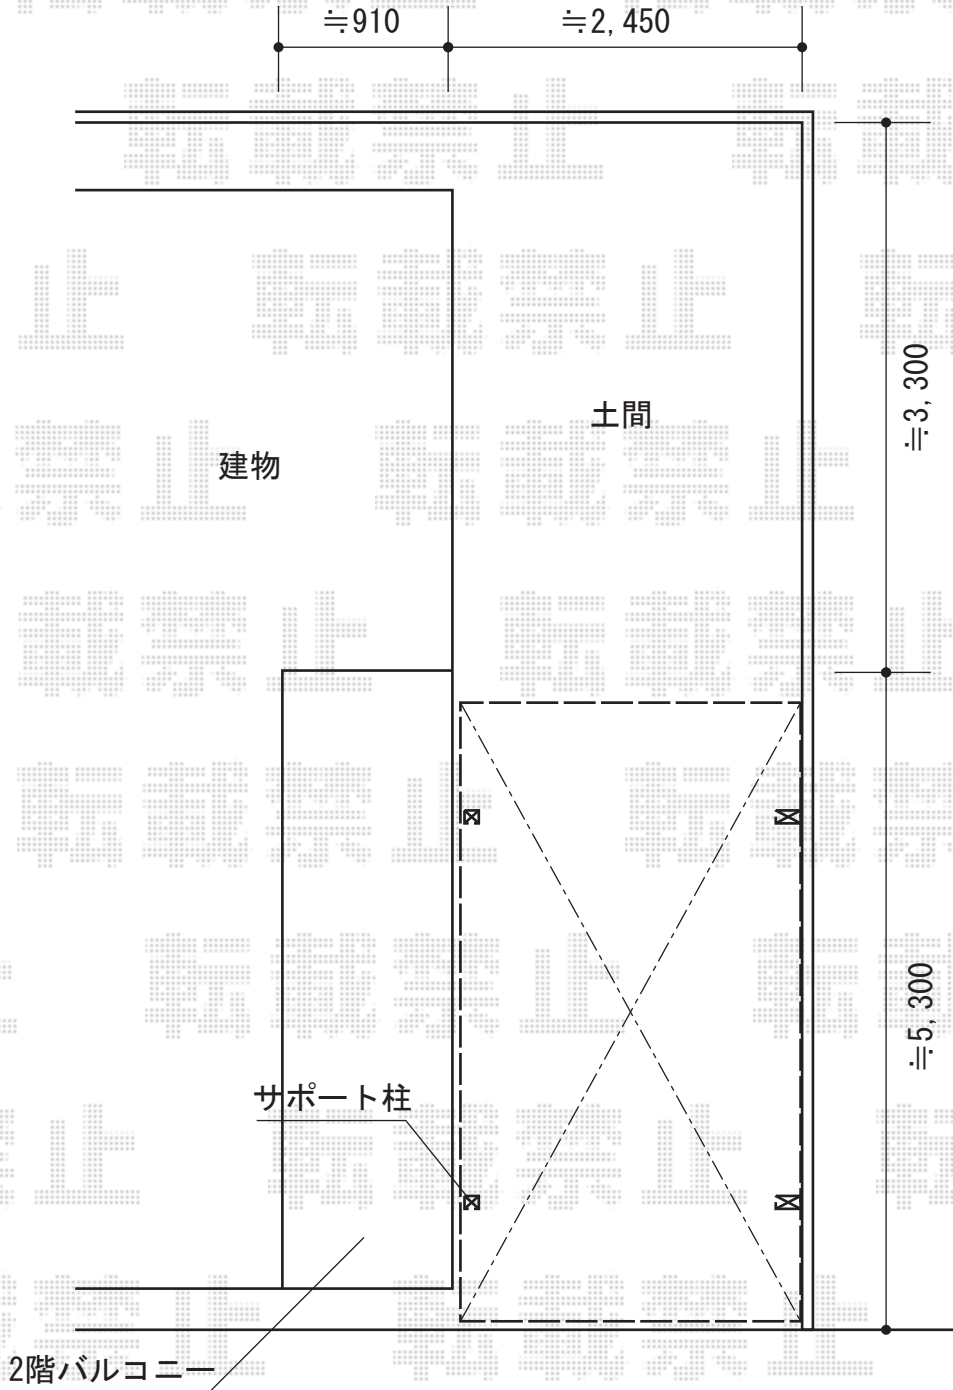

# カーポート工事 施工概略図

LIXIL ネスカR (ラウンドスタイル) 積雪~20cm対応  
幅= 2,400mm  
奥行= 4,980mm  
色: シャイングレー  
屋根材: 熱線吸収ポリカーボネート (クリアマットS・すりガラス調)  
柱仕様: 標準柱仕様 (有効高 約2,200mm)

LIXIL ネスカR 着脱式サポート 標準柱用 2本入り×1セット  
色: シャイングレー

2015-6-284887