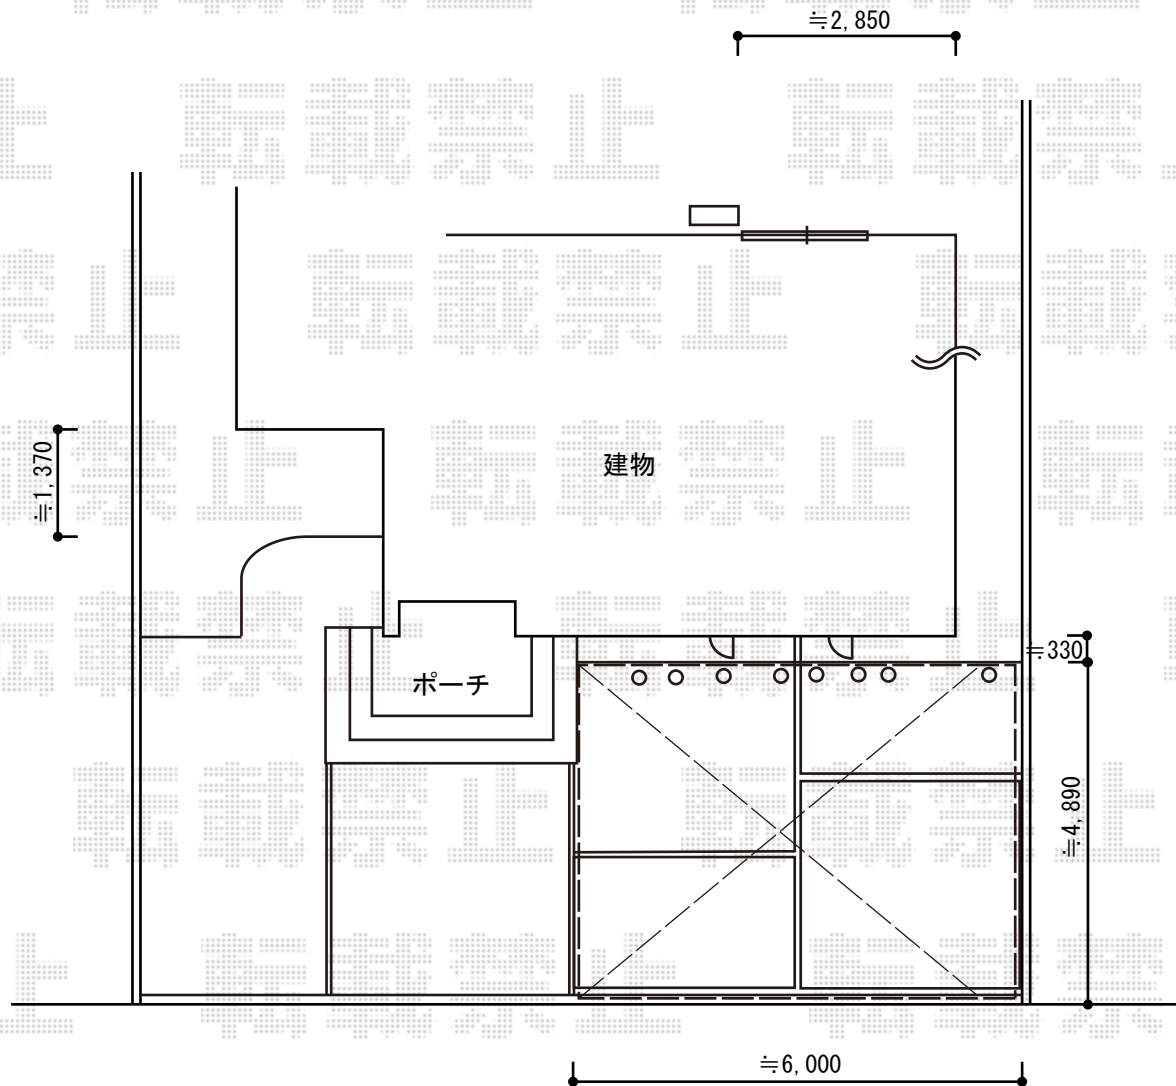

カーポート工事 施工概略図

YKK AP レイナツインポートグラン 積雪～20cm対応
幅= 5,983mm
奥行= 5,052mm
色： プラチナステン
屋根材： 熱線遮断ポリカーボネート（アースブルーマット調）
柱仕様： ハイルーフ柱仕様（有効高 約2,350mm）

2015-6-284978

担当者

赤松