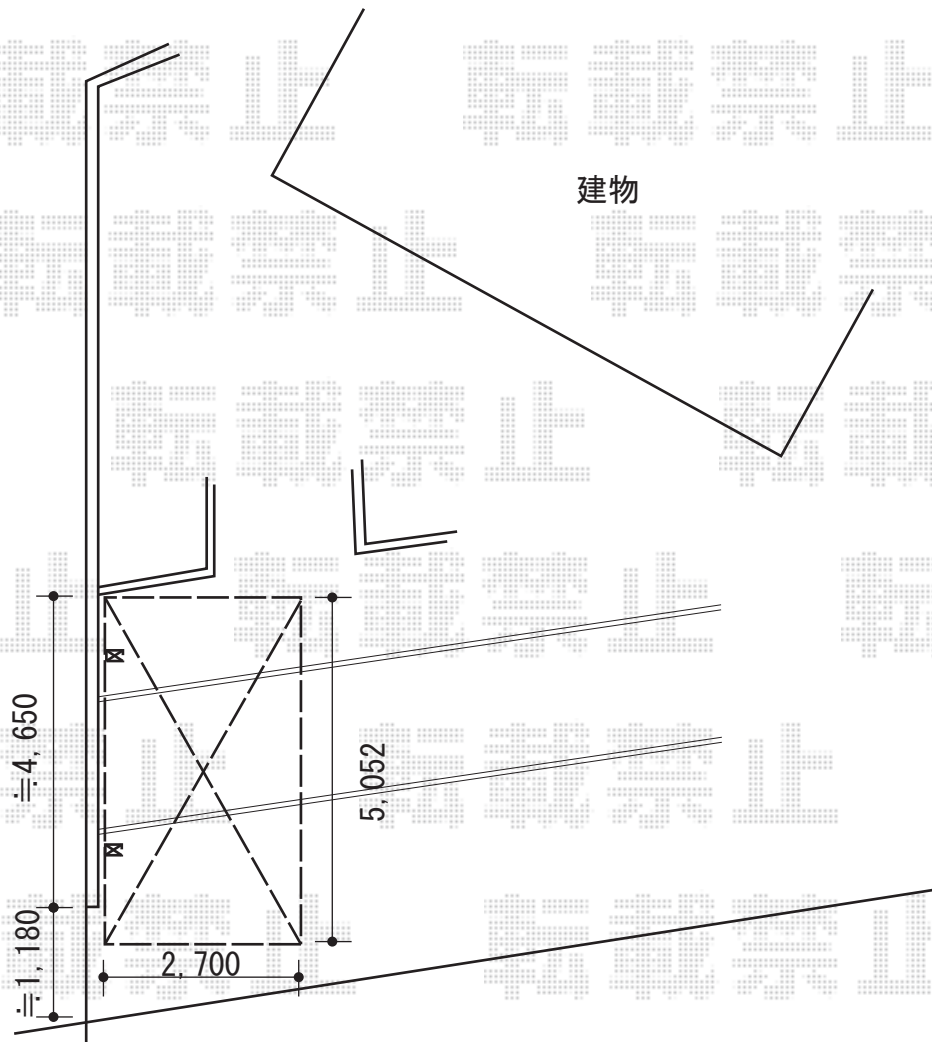

カーポート 施工概略図

YKK AP レイナポートグラン 積雪～20cm対応

幅= 2,700mm

奥行= 5,052mm

色： プラチナステン

屋根材： 熱線遮断ポリカーボネート(クリアマット)

柱仕様： ハイルーフ柱仕様 (有効高 約2,350mm)

2015-6-284997

担当者

酒井