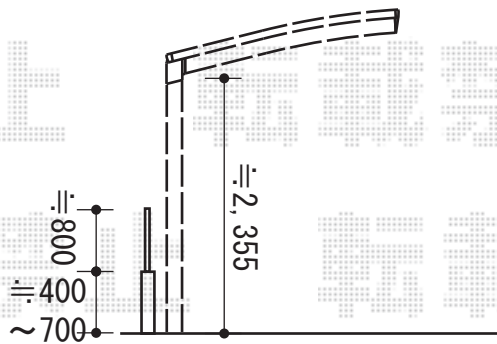

カーポート 施工概略図

YKK AP レイナポートグラン 積雪～20cm対応

幅= 2,700mm

奥行= 5,052mm

色： プラチナステン

屋根材： 熱線遮断ポリカーボネート(クリアマット)

柱仕様： ハイルーフ柱仕様 (有効高 約2,350mm)

2015-6-284997