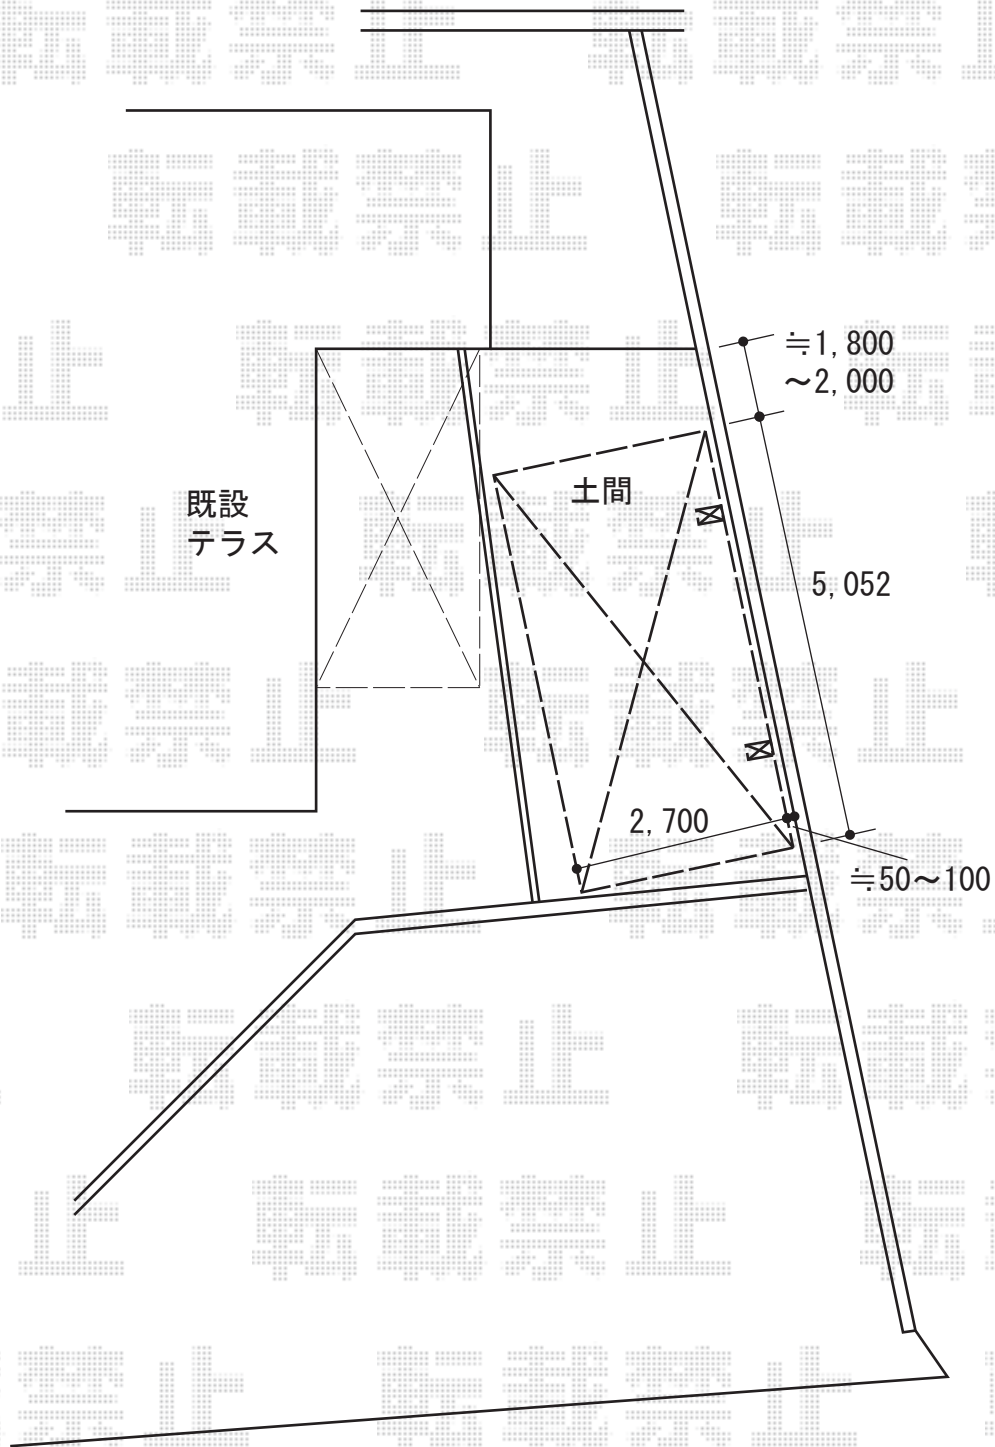

カーポート 施工概略図

YKK AP レイナポートグラン 積雪~20cm対応
幅= 2,700mm
奥行= 5,052mm
色： プラチナステン
屋根材： 熱線遮断ポリカーボネート(クリアマット)
柱仕様： ハイルフ柱仕様 (有効高 約2,350mm)

2015-6-284997

担当者

酒井