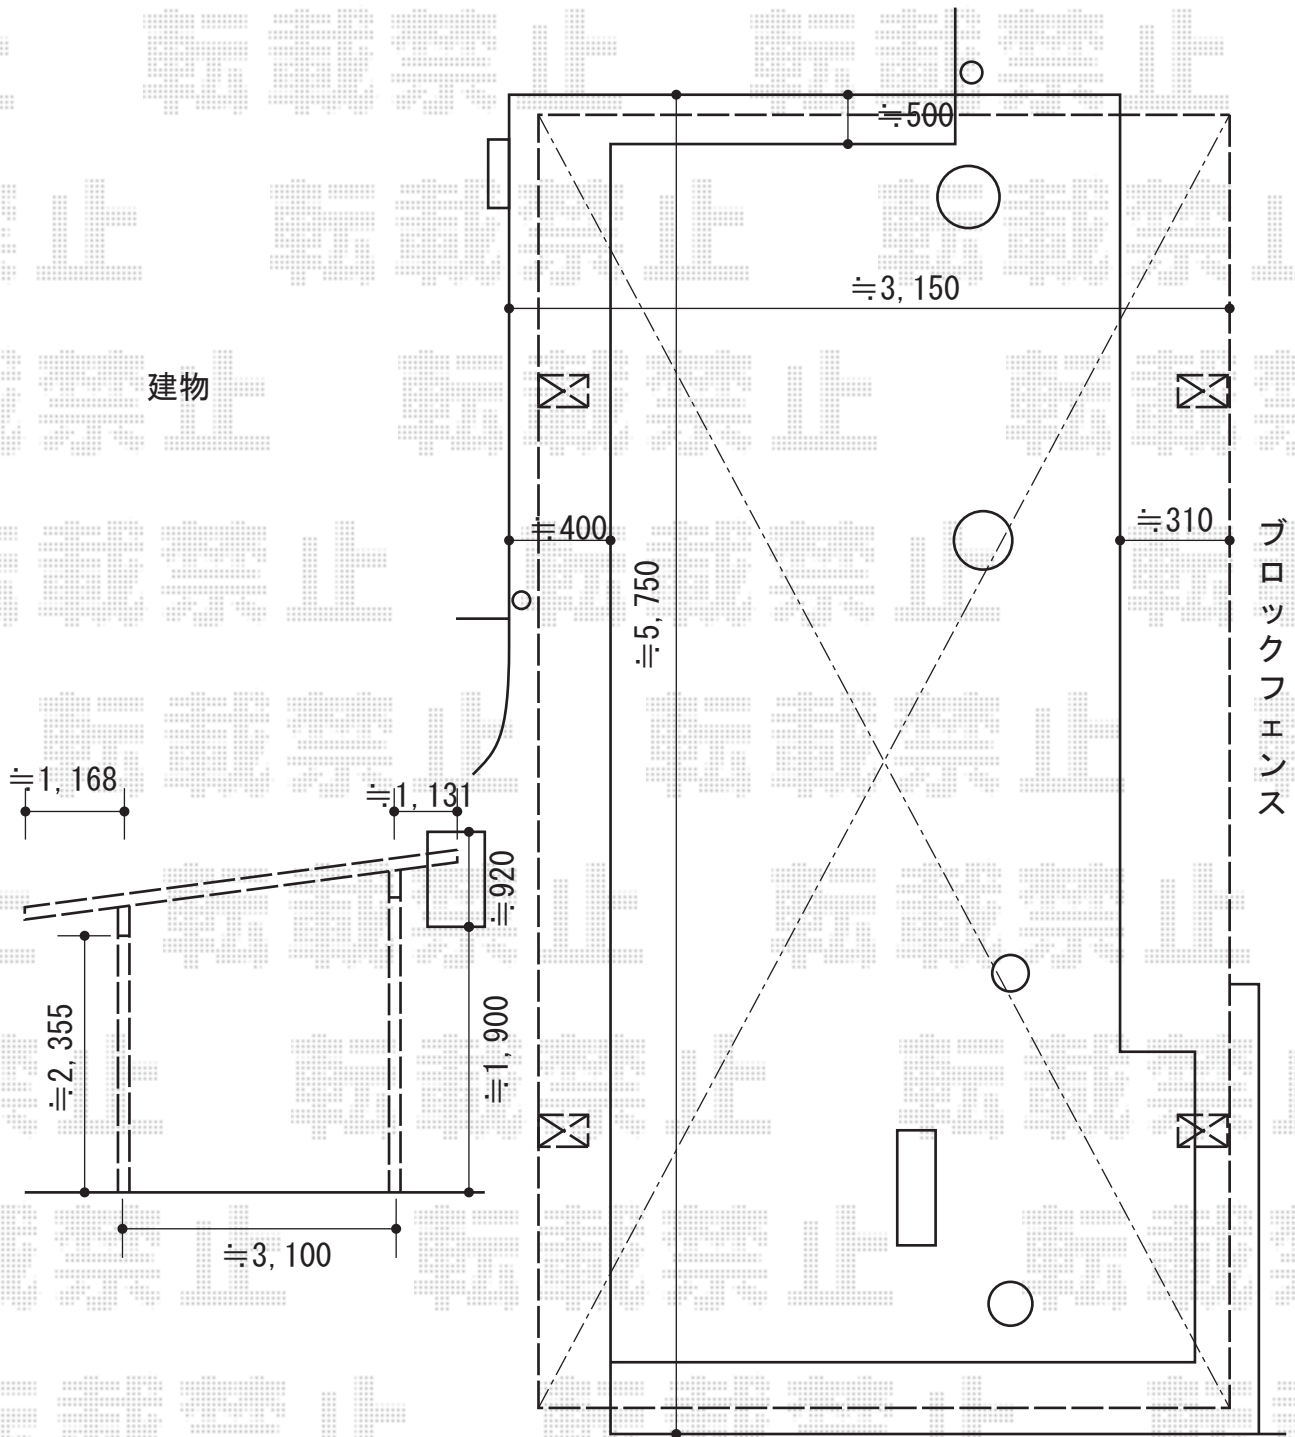

カーポート工事 施工概略図

YKK AP エフルージュ ワン50 積雪～50cm対応

幅= 3,013mm

奥行= 5,400mm

色： ピュアシルバー

屋根材： ポリカーボネート（トーマイマット/すりガラス調）

柱仕様： ハイルフ柱仕様（有効高 約2,500mm）

2015-6-285028