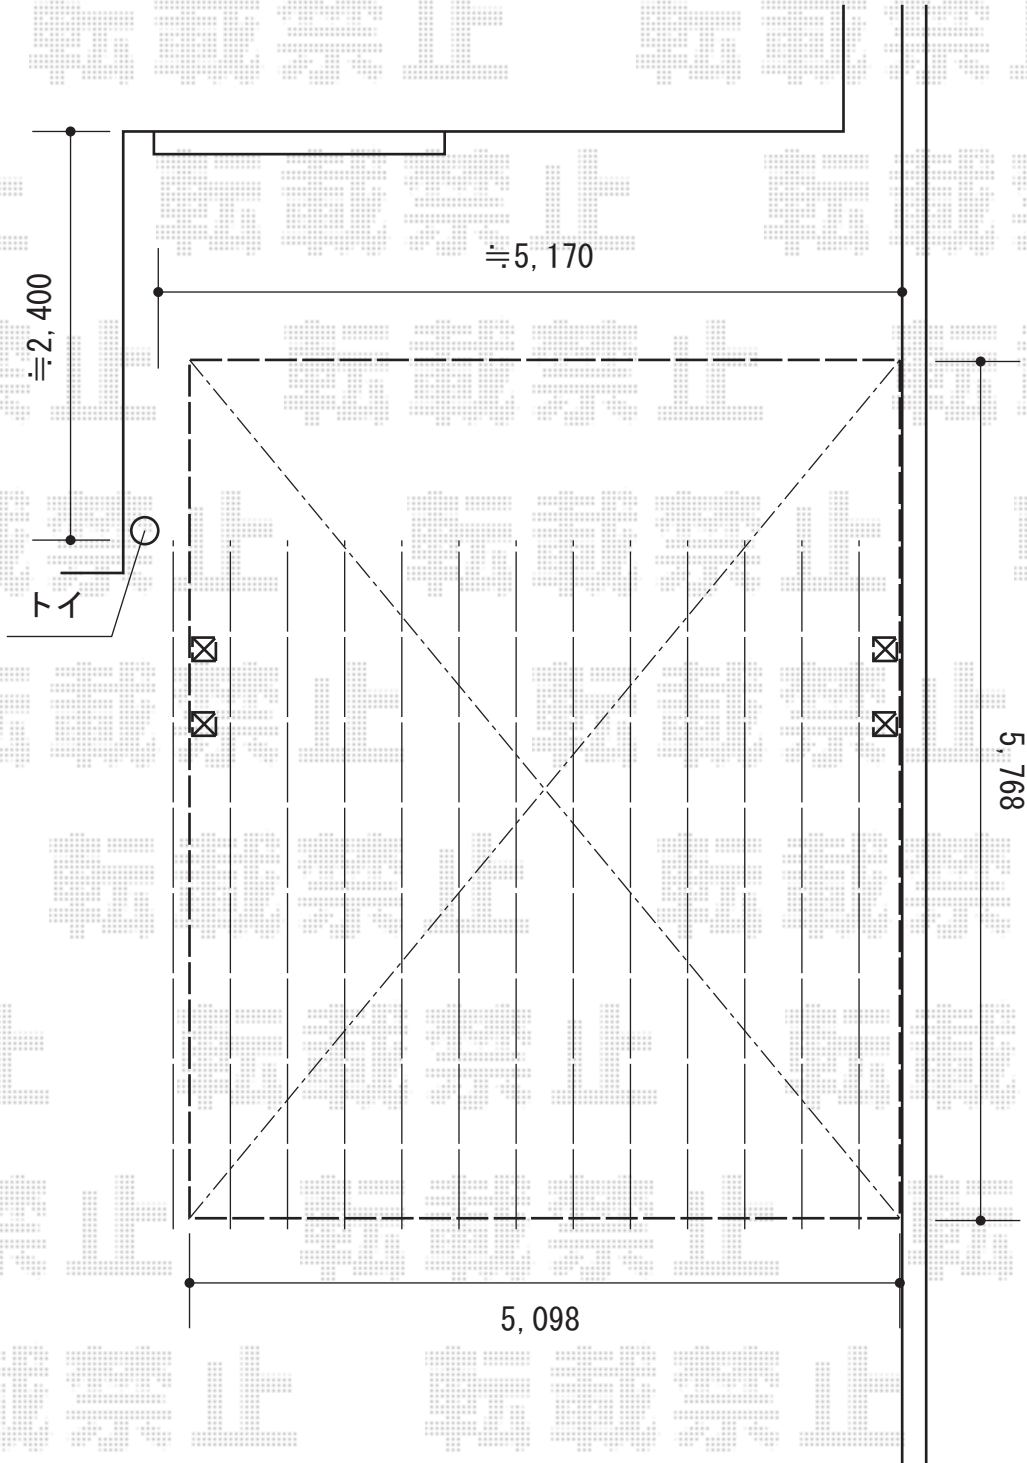

カーポート 施工概略図

YKK AP エフルージュツインEX 後方支持タイプ 積雪~20cm対応  
幅= 5,098mm  
奥行= 5,768mm  
色： カームブラック  
屋根材： 熱線遮断ポリカーボネート(クリアマット)  
柱仕様： ハイルフ柱仕様 (有効高 約2,300mm)

2015-6-285029

担当者

酒井

エクスショップ

現場状況や作図制限により概略図の内容と多少の違いが生じることがございます。  
施工時は、現場優先とさせて頂きたく思いますので、お立会い頂き、最終のご指示のほど、何卒、宜しくお願い致します。  
全ての著作権はエクスショップに帰属します。当社とのお取引目的以外の使用・複製・転載は如何なる場合も禁止しております。