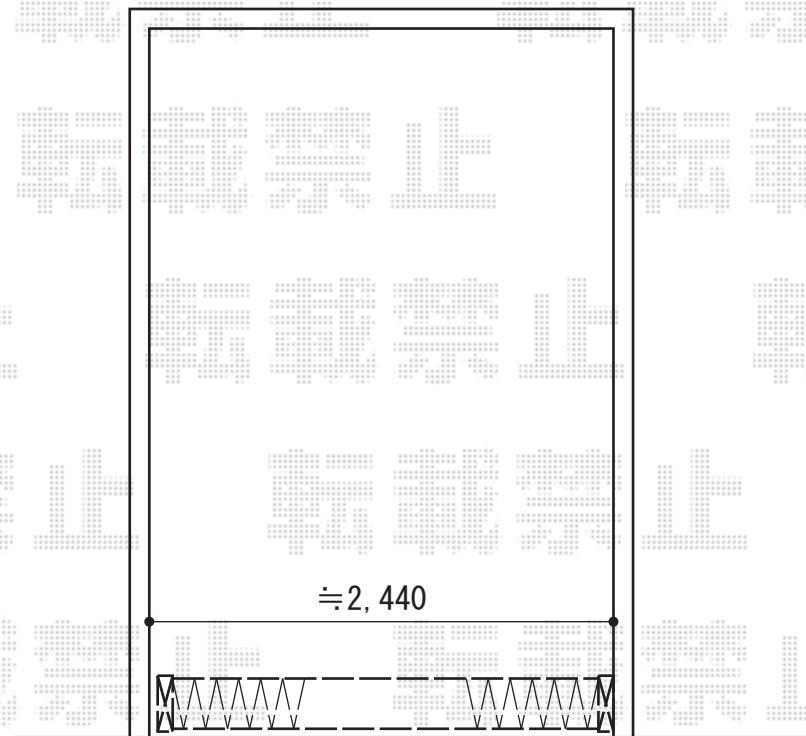

カーゲート 施工概略図

Value Select トリップゲート イノーバル ノンレール キャスタータイプ 片開き 26S
開口幅= 2,609mm
全幅= 2,689mm
たたみ幅= 288mm
高さ= 1,210mm
色： ブロンズ
キャスター数： 2箇所
落棒数： 1本

2015-6-285032

担当者

木附